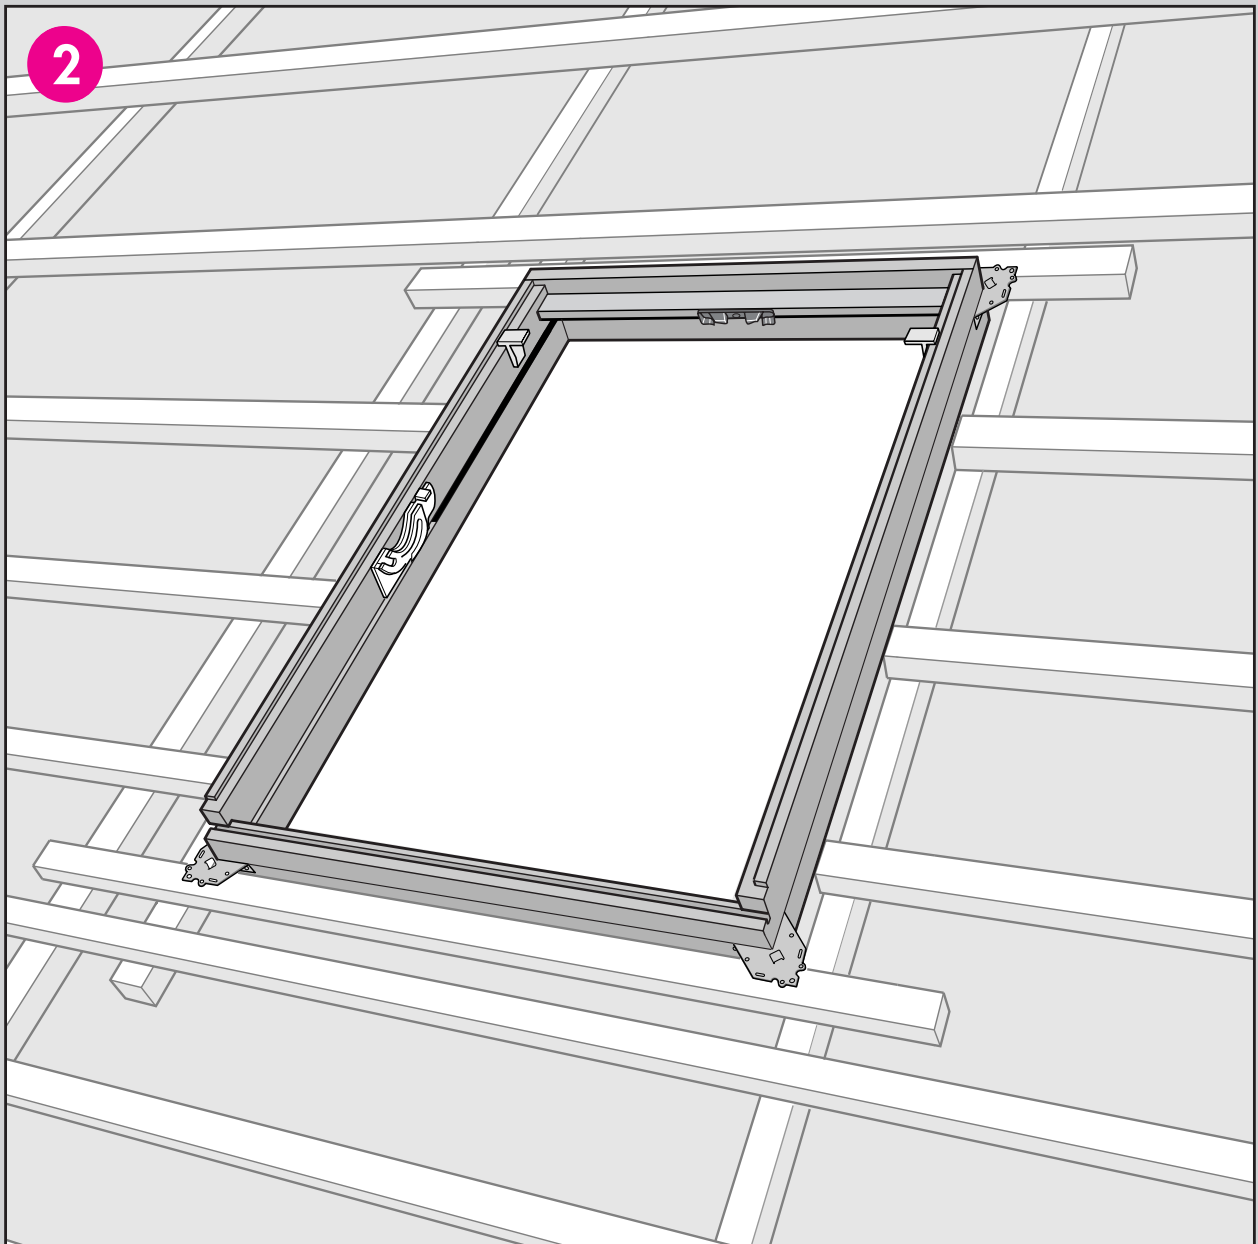

# BFX 1000

A: VELUX-DACHFLÄCHENFENSTER  
Ges.m.b.H.

☎ 02245/32 3 50

AUS: VELUX (AUSTRALIA) PTY. LTD.

☎ (02) 9550 3288

B: N.V. VELUX-BELGIUM S.A.

☎ (010) 42.09.09

CDN: VELUX-CANADA INC.