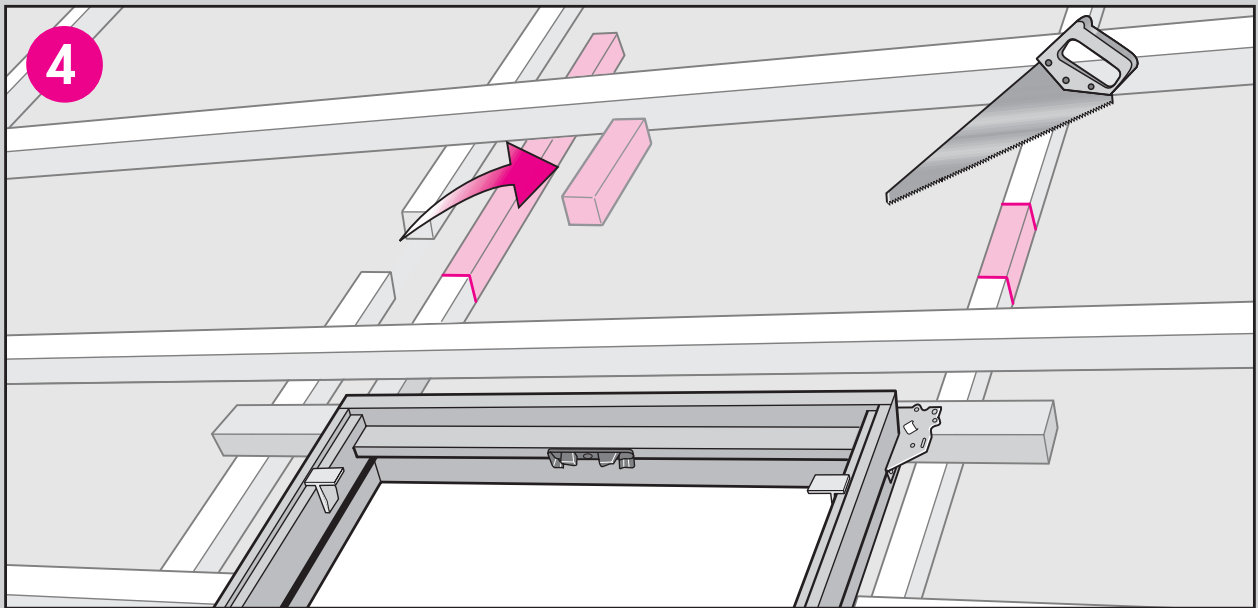

# BFX 1000

A: VELUX-DACHFLÄCHENFENSTER  
Ges.m.b.H.

☎ 02245/32 3 50

AUS: VELUX (AUSTRALIA) PTY. LTD.

☎ (02) 9550 3288

B: N.V. VELUX-BELGIUM S.A.

☎ (010) 42.09.09

CDN: VELUX-CANADA INC.