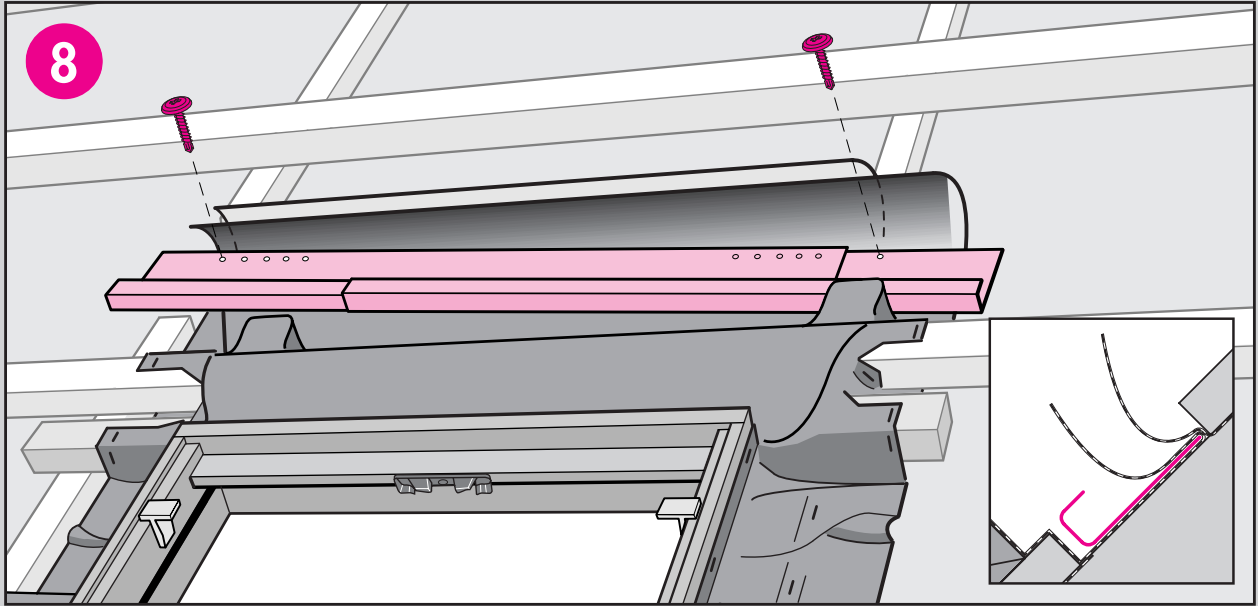

# BFX 1000

A: VELUX-DACHFLÄCHENFENSTER  
Ges.m.b.H.

☎ 02245/32 3 50

AUS: VELUX (AUSTRALIA) PTY. LTD.

☎ (02) 9550 3288

B: N.V. VELUX-BELGIUM S.A.

☎ (010) 42.09.09

CDN: VELUX-CANADA INC.