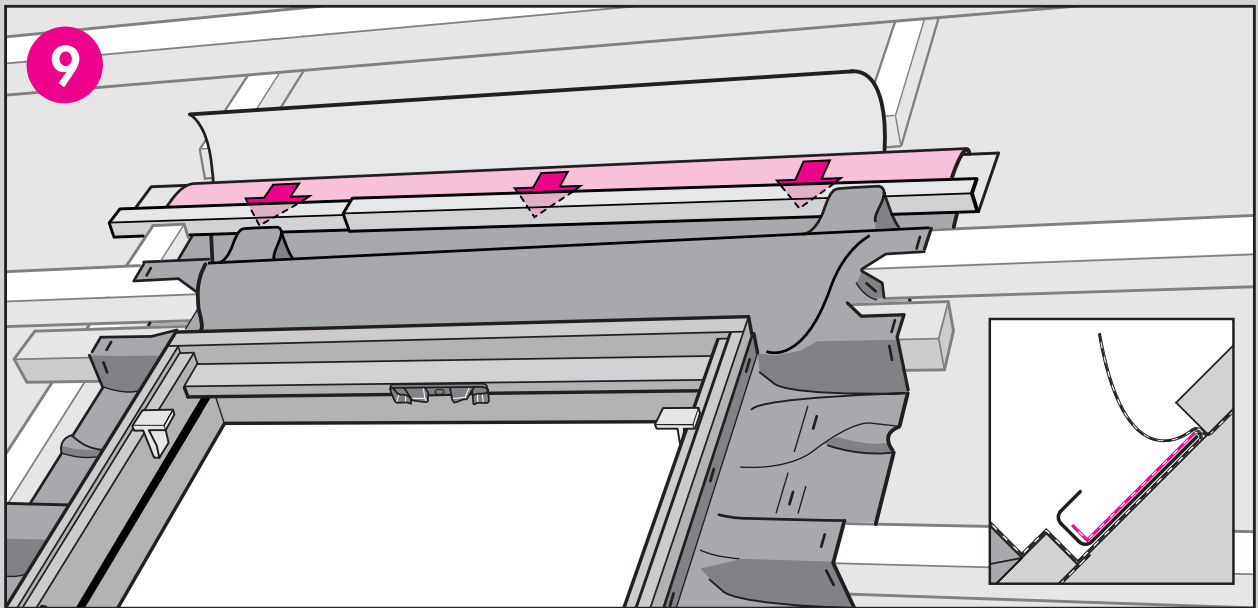

# BFX 1000

A: VELUX-DACHFLÄCHENFENSTER  
Ges.m.b.H.

☎ 02245/32 3 50

AUS: VELUX (AUSTRALIA) PTY. LTD.

☎ (02) 9550 3288

B: N.V. VELUX-BELGIUM S.A.

☎ (010) 42.09.09

CDN: VELUX-CANADA INC.