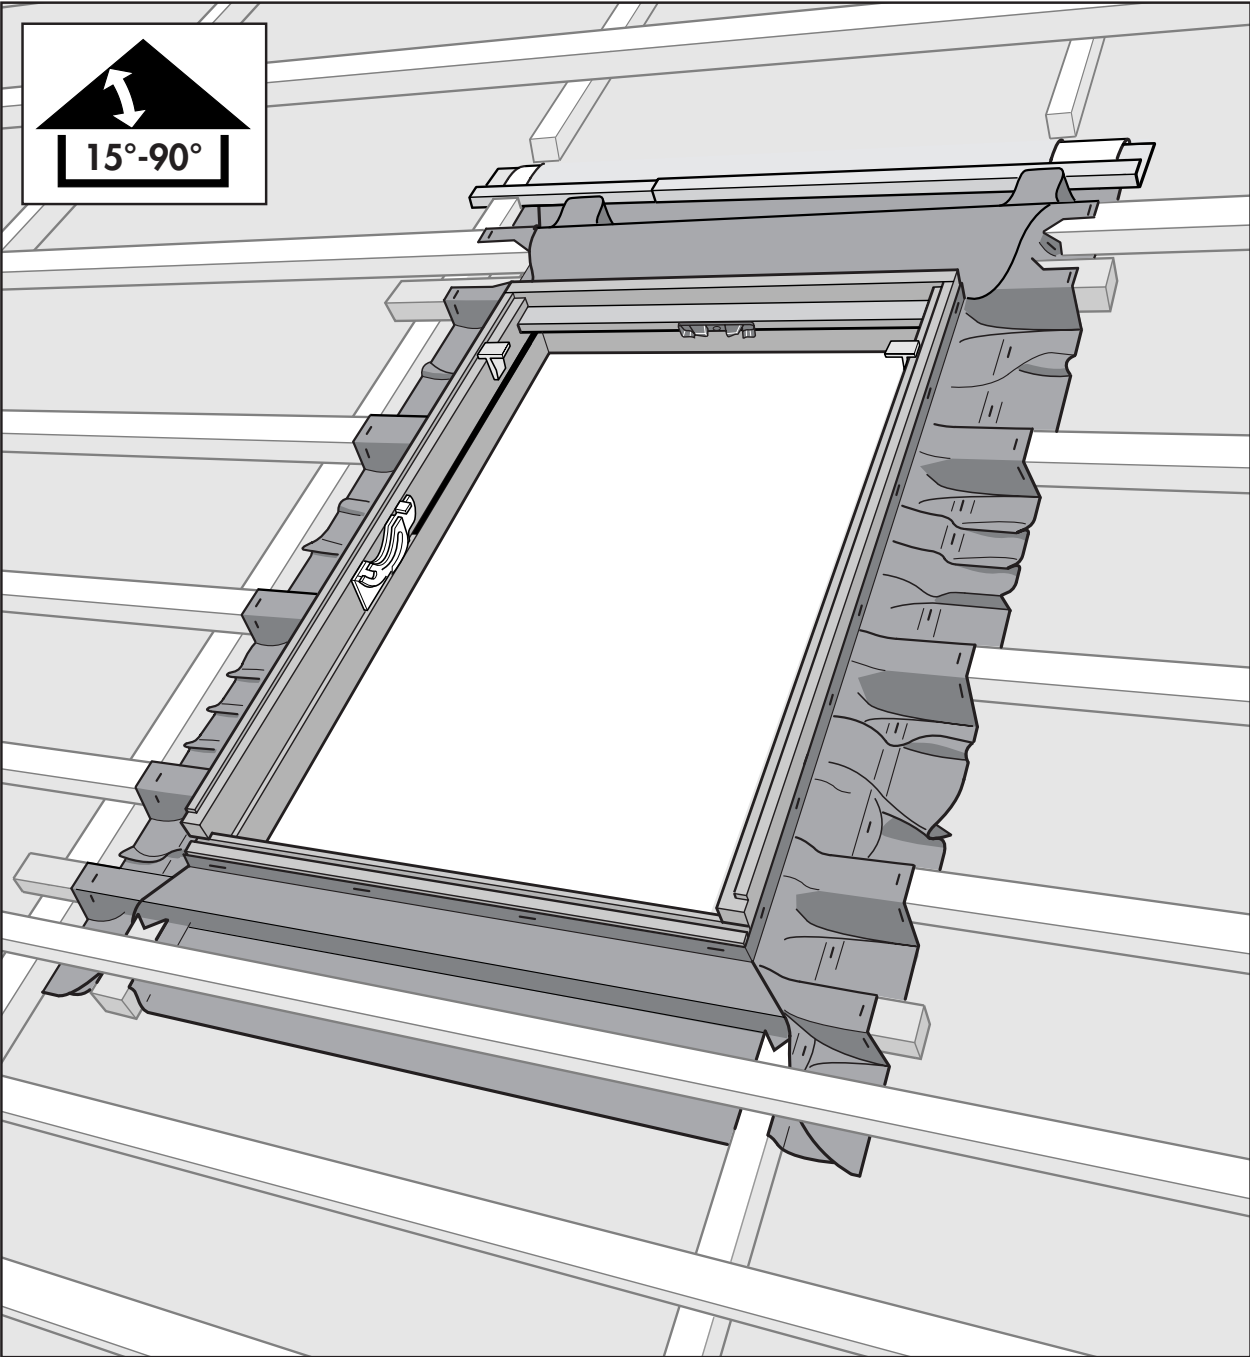

# BFX 1000

A: VELUX-DACHFLÄCHENFENSTER  
Ges.m.b.H.

☎ 02245/32 3 50

AUS: VELUX (AUSTRALIA) PTY. LTD.

☎ (02) 9550 3288

B: N.V. VELUX-BELGIUM S.A.

☎ (010) 42.09.09

CDN: VELUX-CANADA INC.