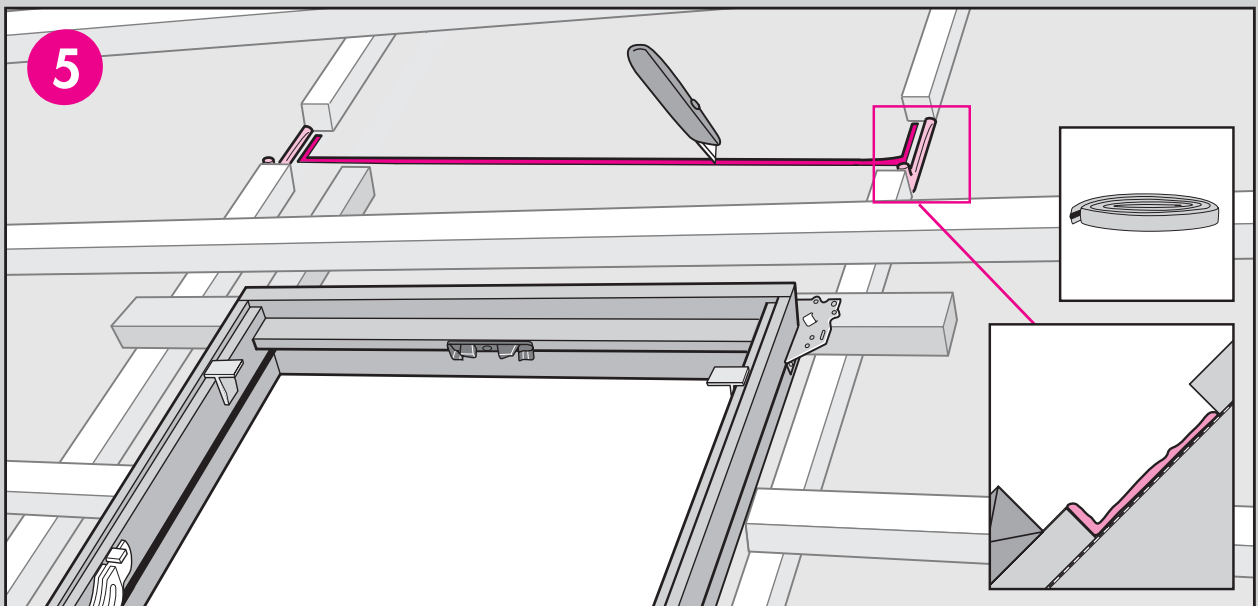

# BFX 1000

A: VELUX-DACHFLÄCHENFENSTER  
Ges.m.b.H.

☎ 02245/32 3 50

AUS: VELUX (AUSTRALIA) PTY. LTD.

☎ (02) 9550 3288

B: N.V. VELUX-BELGIUM S.A.

☎ (010) 42.09.09

CDN: VELUX-CANADA INC.