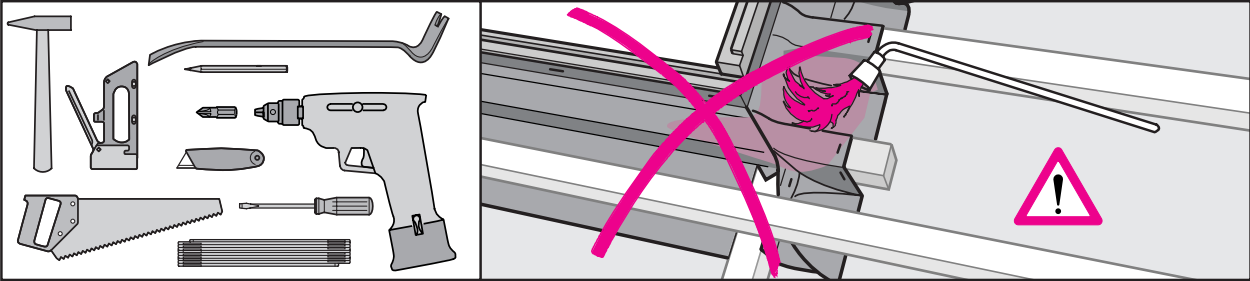

# BFX 1000

A: VELUX-DACHFLÄCHENFENSTER  
Ges.m.b.H.

☎ 02245/32 3 50

AUS: VELUX (AUSTRALIA) PTY. LTD.

☎ (02) 9550 3288

B: N.V. VELUX-BELGIUM S.A.

☎ (010) 42.09.09

CDN: VELUX-CANADA INC.