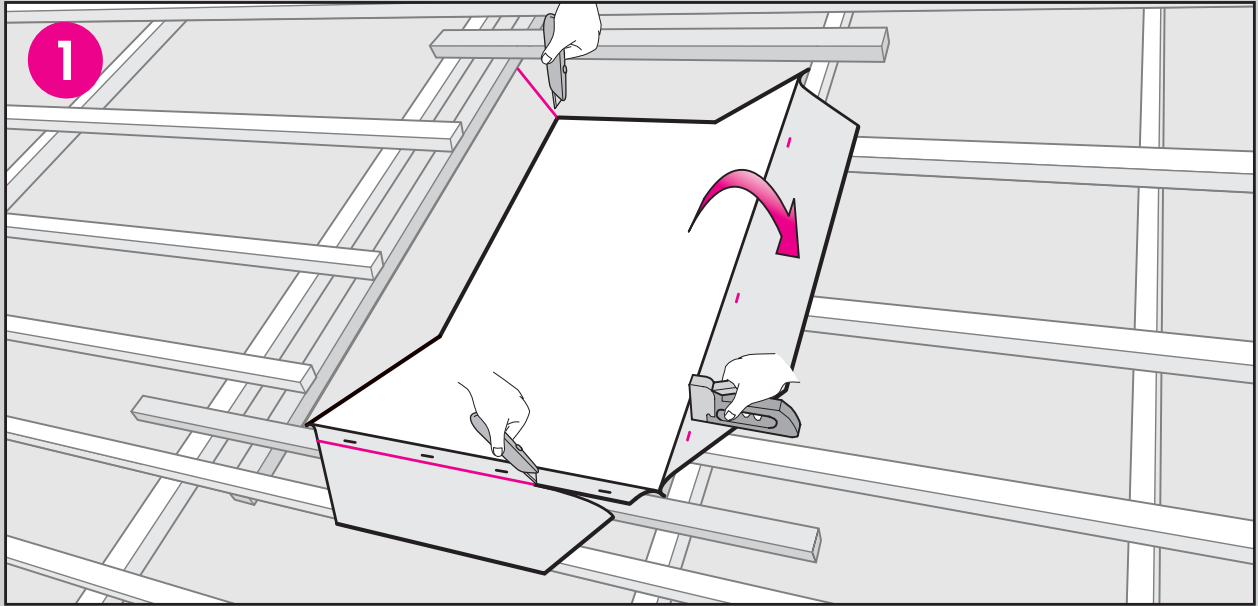

# BFX 1000

A: VELUX-DACHFLÄCHENFENSTER  
Ges.m.b.H.

☎ 02245/32 3 50

AUS: VELUX (AUSTRALIA) PTY. LTD.

☎ (02) 9550 3288

B: N.V. VELUX-BELGIUM S.A.

☎ (010) 42.09.09

CDN: VELUX-CANADA INC.