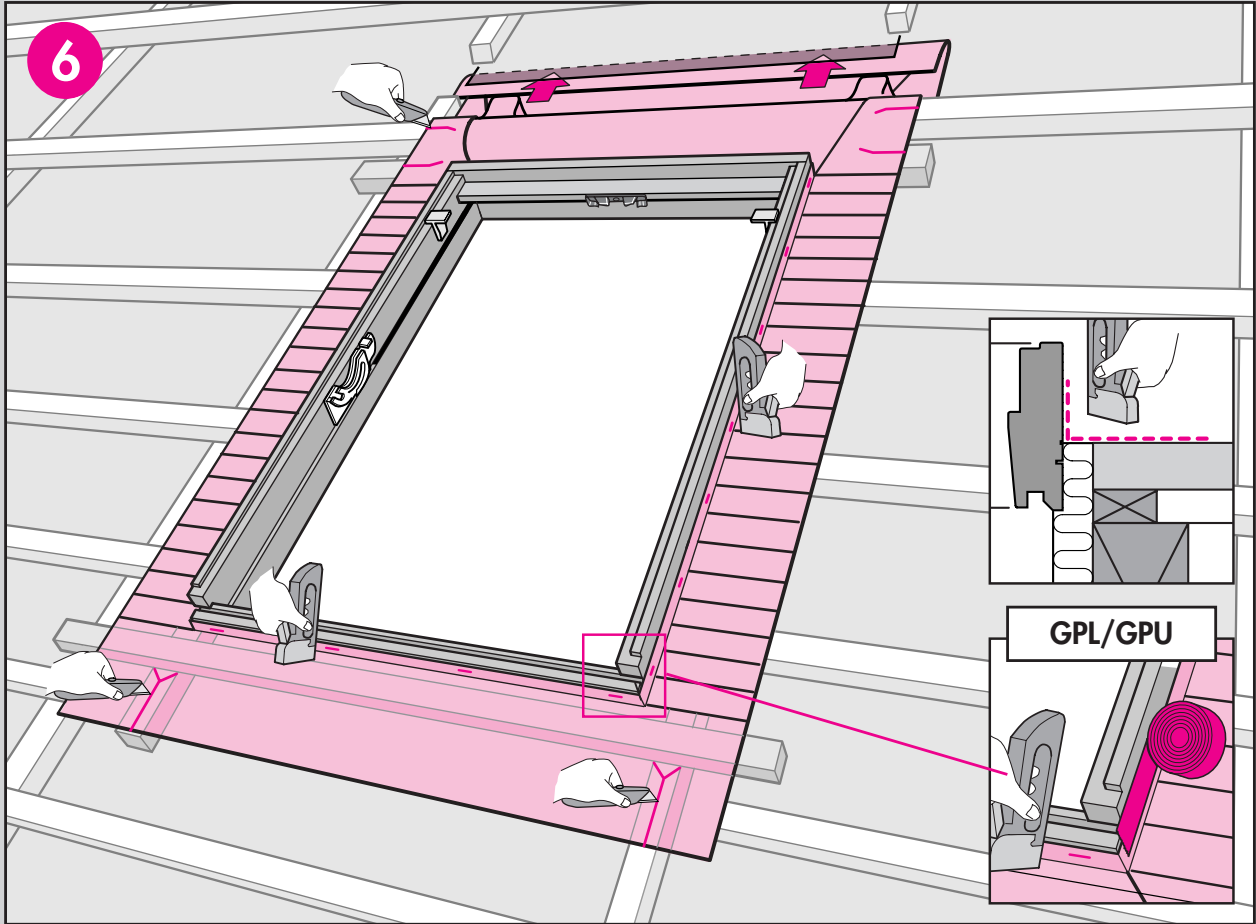

# BFX 1000

A: VELUX-DACHFLÄCHENFENSTER  
Ges.m.b.H.

☎ 02245/32 3 50

AUS: VELUX (AUSTRALIA) PTY. LTD.

☎ (02) 9550 3288

B: N.V. VELUX-BELGIUM S.A.

☎ (010) 42.09.09

CDN: VELUX-CANADA INC.