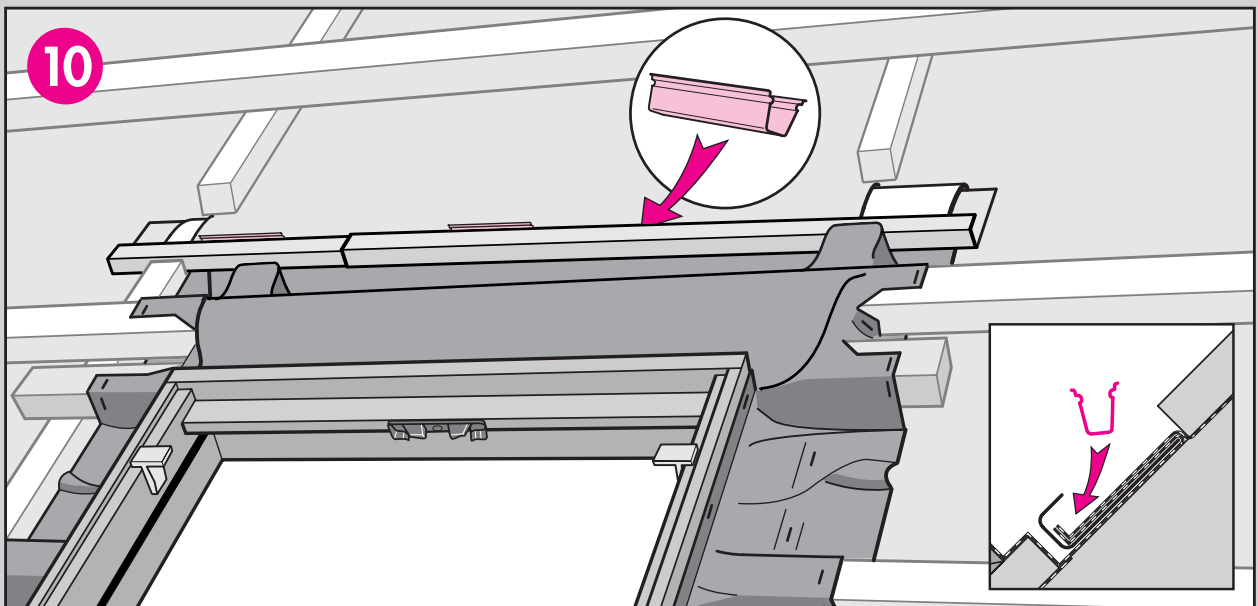

# BFX 1000

A: VELUX-DACHFLÄCHENFENSTER  
Ges.m.b.H.

☎ 02245/32 3 50

AUS: VELUX (AUSTRALIA) PTY. LTD.

☎ (02) 9550 3288

B: N.V. VELUX-BELGIUM S.A.

☎ (010) 42.09.09

CDN: VELUX-CANADA INC.