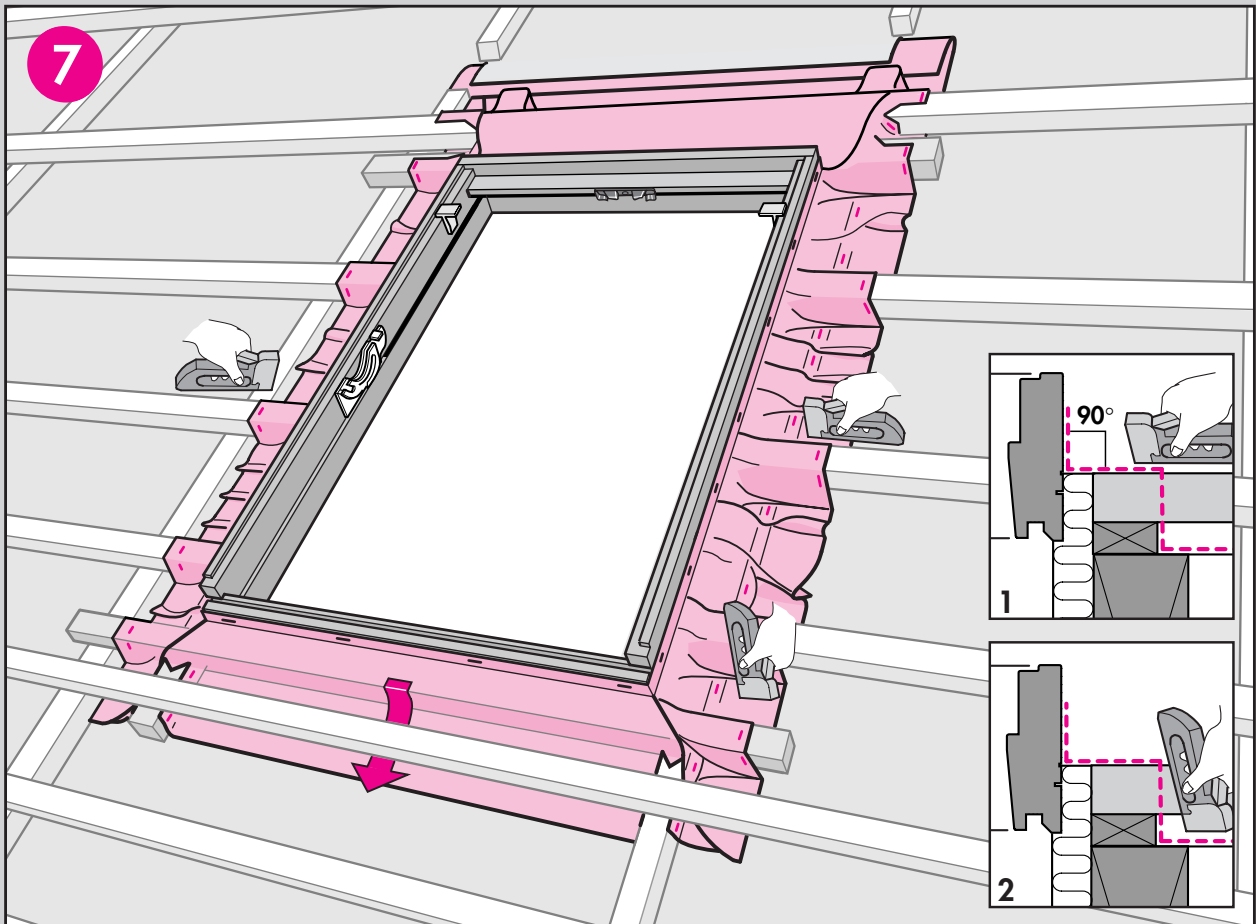

# BFX 1000

A: VELUX-DACHFLÄCHENFENSTER  
Ges.m.b.H.

☎ 02245/32 3 50

AUS: VELUX (AUSTRALIA) PTY. LTD.

☎ (02) 9550 3288

B: N.V. VELUX-BELGIUM S.A.

☎ (010) 42.09.09

CDN: VELUX-CANADA INC.