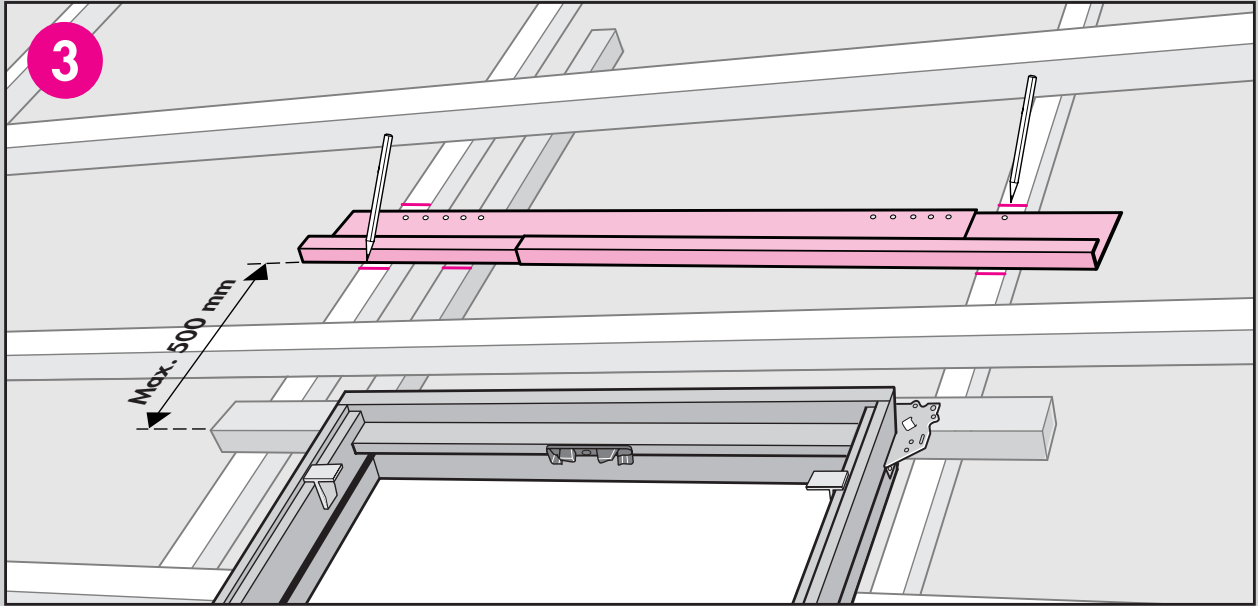

# BFX 1000

A: VELUX-DACHFLÄCHENFENSTER  
Ges.m.b.H.

☎ 02245/32 3 50

AUS: VELUX (AUSTRALIA) PTY. LTD.

☎ (02) 9550 3288

B: N.V. VELUX-BELGIUM S.A.

☎ (010) 42.09.09

CDN: VELUX-CANADA INC.