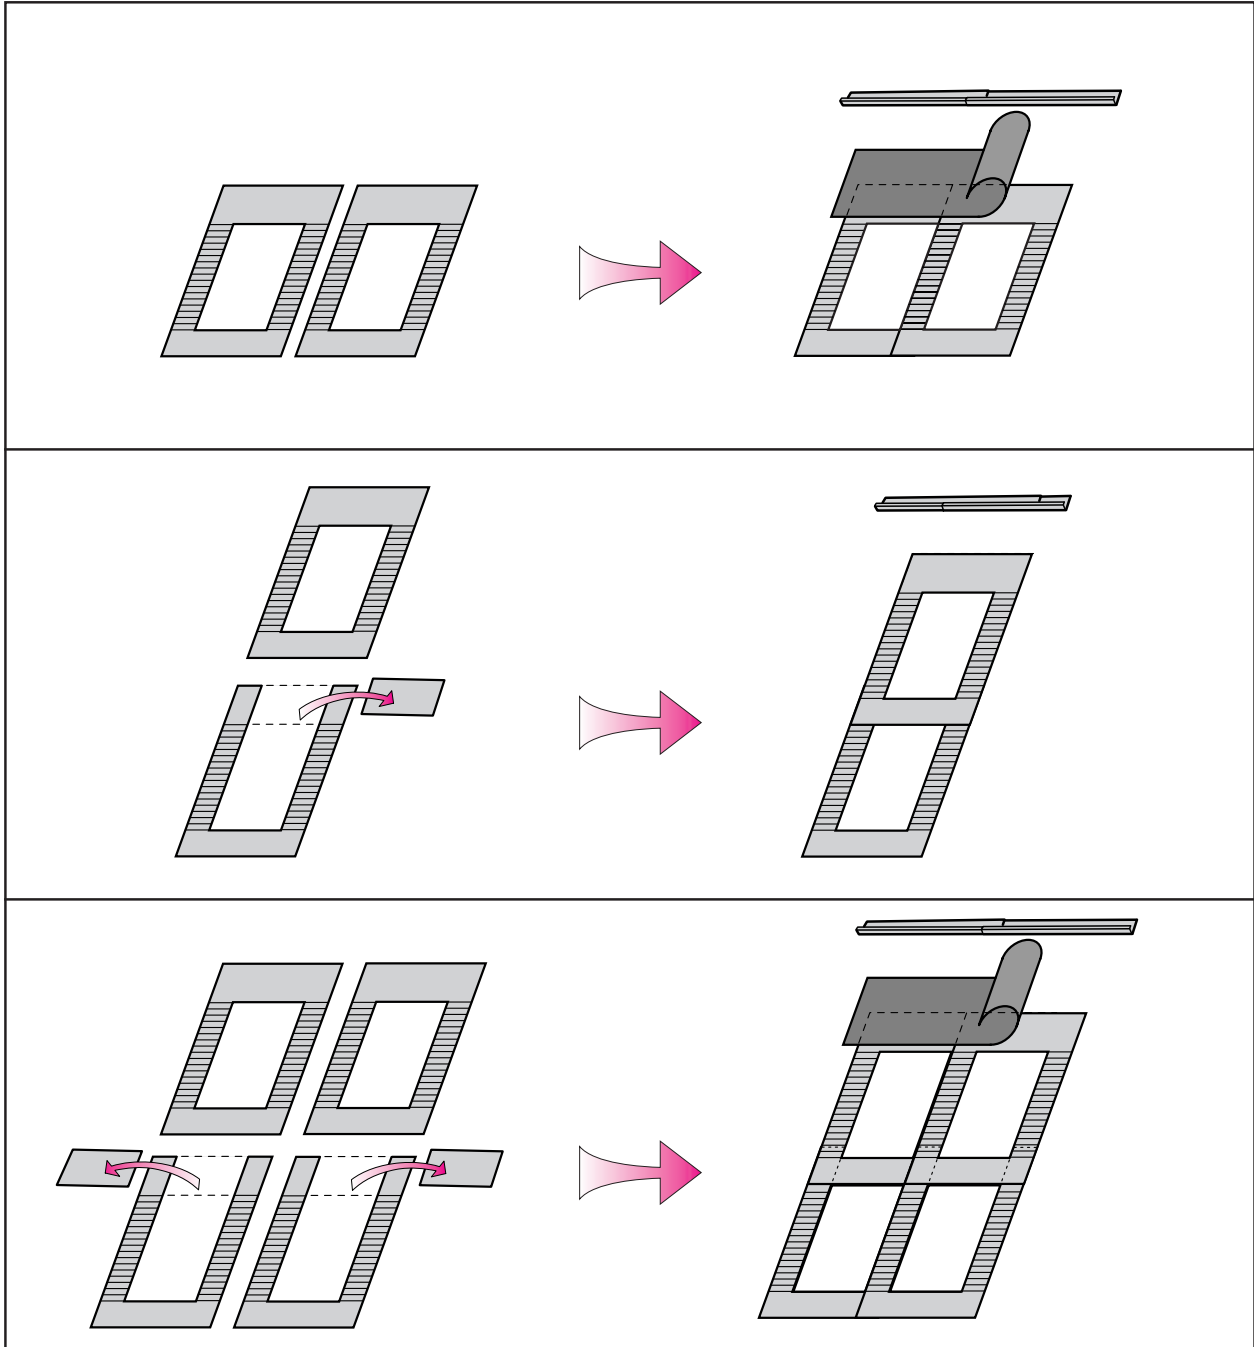

# BFX 1000

A: VELUX-DACHFLÄCHENFENSTER  
Ges.m.b.H.

☎ 02245/32 3 50

AUS: VELUX (AUSTRALIA) PTY. LTD.

☎ (02) 9550 3288

B: N.V. VELUX-BELGIUM S.A.

☎ (010) 42.09.09

CDN: VELUX-CANADA INC.