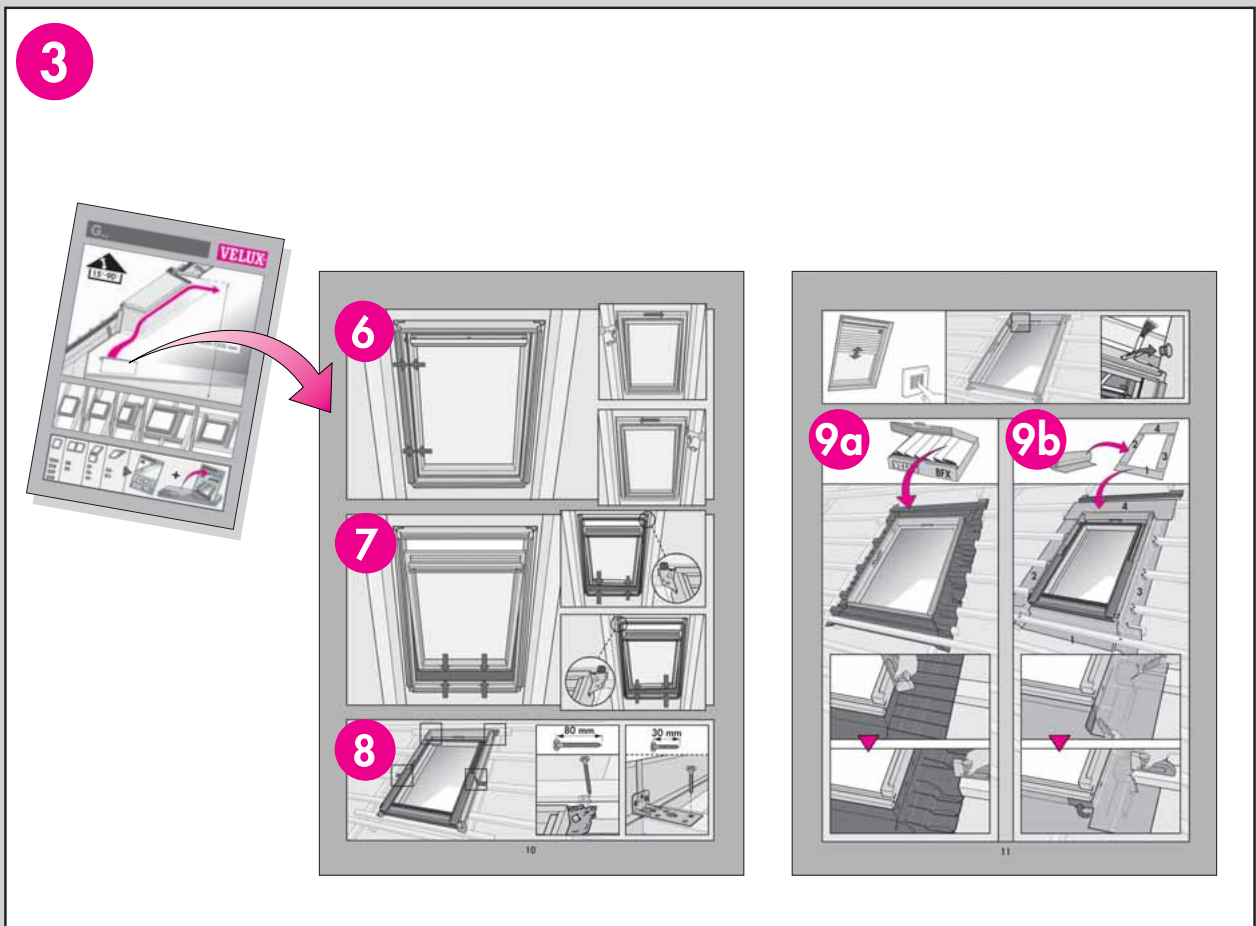

EDB

9

A: VELUX Österreich GmbH
☎ 02245/32 3 50
AUS: VELUX Australia Pty. Ltd.
☎ (02) 9550 3288
B: VELUX Belgium
☎ (010) 42.09.09
BG: VELUX Bulgaria EOOD
☎ 02/955 99 30
BiH: VELUX Bosna i Hercegovina d.o.o.
☎ 033/626 493, 626 494
BY: VELUX Roof Windows
☎ (017) 217 7385
CDN: VELUX Canada Inc.
☎ 1 800 88-VELUX (888-3589)
CH: VELUX Schweiz AG
☎ 062/289 44 44
CHN: VELUX (CHINA) CO. LTD.
☎ 0316-607 27 27
CZ: VELUX Česká republika, s.r.o.
☎ 531 015 511
D: VELUX Deutschland GmbH
☎ 0180-333 33 99