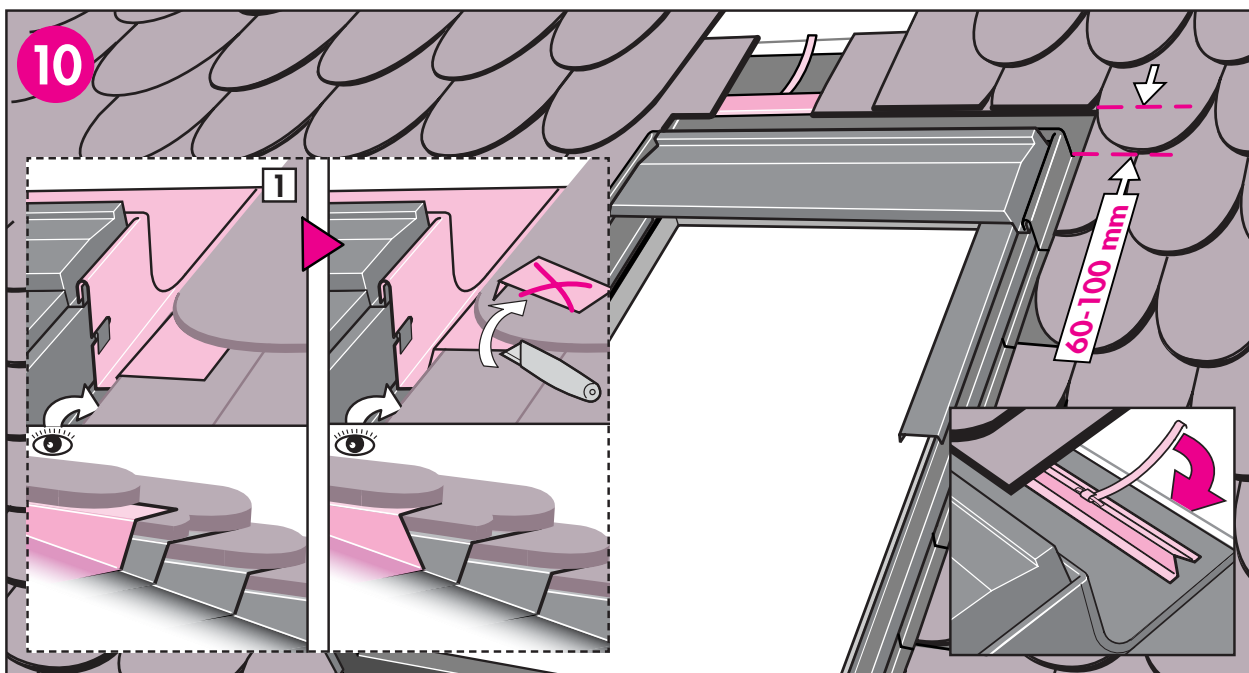

EDB

9

A: VELUX Österreich GmbH
☎ 02245/32 3 50
AUS: VELUX Australia Pty. Ltd.
☎ (02) 9550 3288
B: VELUX Belgium
☎ (010) 42.09.09
BG: VELUX Bulgaria EOOD
☎ 02/955 99 30
BiH: VELUX Bosna i Hercegovina d.o.o.
☎ 033/626 493, 626 494
BY: VELUX Roof Windows
☎ (017) 217 7385
CDN: VELUX Canada Inc.
☎ 1 800 88-VELUX (888-3589)
CH: VELUX Schweiz AG
☎ 062/289 44 44
CHN: VELUX (CHINA) CO. LTD.
☎ 0316-607 27 27
CZ: VELUX Česká republika, s.r.o.
☎ 531 015 511
D: VELUX Deutschland GmbH
☎ 0180-333 33 99