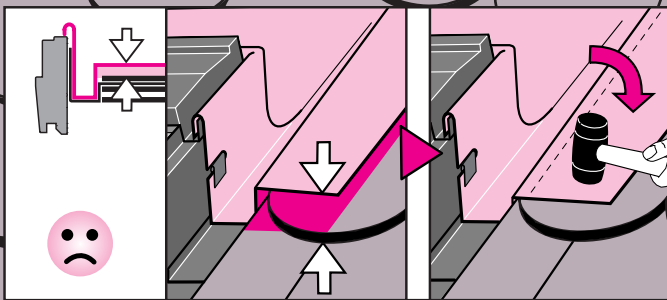

EDB

9

A: VELUX Österreich GmbH
☎ 02245/32 3 50
AUS: VELUX Australia Pty. Ltd.
☎ (02) 9550 3288
B: VELUX Belgium
☎ (010) 42.09.09
BG: VELUX Bulgaria EOOD
☎ 02/955 99 30
BiH: VELUX Bosna i Hercegovina d.o.o.
☎ 033/626 493, 626 494
BY: VELUX Roof Windows
☎ (017) 217 7385
CDN: VELUX Canada Inc.
☎ 1 800 88-VELUX (888-3589)
CH: VELUX Schweiz AG
☎ 062/289 44 44
CHN: VELUX (CHINA) CO. LTD.
☎ 0316-607 27 27
CZ: VELUX Česká republika, s.r.o.
☎ 531 015 511
D: VELUX Deutschland GmbH
☎ 0180-333 33 99