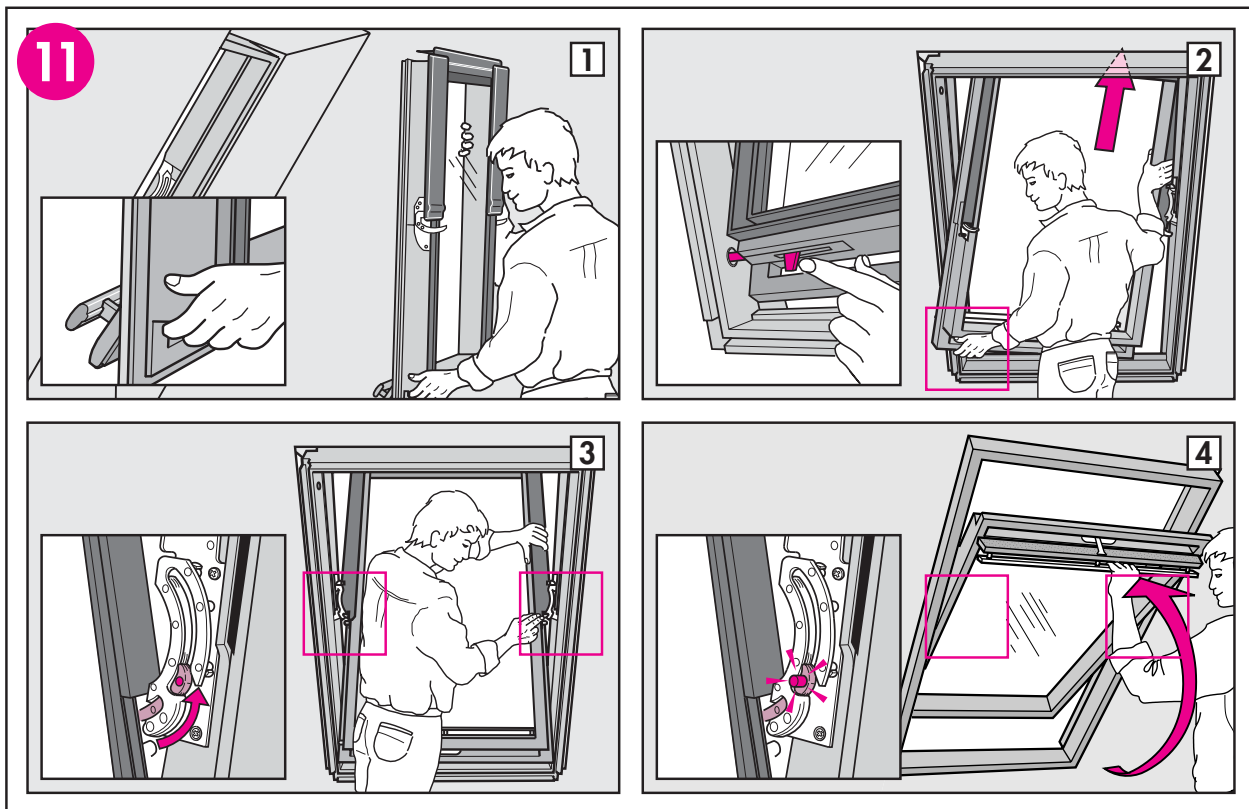

EDB

9

A: VELUX Österreich GmbH
☎ 02245/32 3 50
AUS: VELUX Australia Pty. Ltd.
☎ (02) 9550 3288
B: VELUX Belgium
☎ (010) 42.09.09
BG: VELUX Bulgaria EOOD
☎ 02/955 99 30
BiH: VELUX Bosna i Hercegovina d.o.o.
☎ 033/626 493, 626 494
BY: VELUX Roof Windows
☎ (017) 217 7385
CDN: VELUX Canada Inc.
☎ 1 800 88-VELUX (888-3589)
CH: VELUX Schweiz AG
☎ 062/289 44 44
CHN: VELUX (CHINA) CO. LTD.
☎ 0316-607 27 27
CZ: VELUX Česká republika, s.r.o.
☎ 531 015 511
D: VELUX Deutschland GmbH
☎ 0180-333 33 99