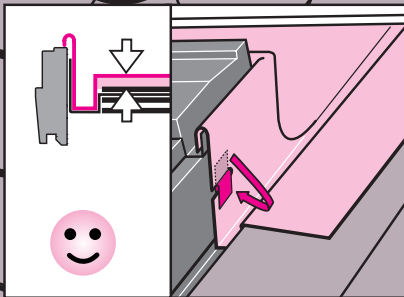

EDB

9

A: VELUX Österreich GmbH
☎ 02245/32 3 50
AUS: VELUX Australia Pty. Ltd.
☎ (02) 9550 3288
B: VELUX Belgium
☎ (010) 42.09.09
BG: VELUX Bulgaria EOOD
☎ 02/955 99 30
BiH: VELUX Bosna i Hercegovina d.o.o.
☎ 033/626 493, 626 494
BY: VELUX Roof Windows
☎ (017) 217 7385
CDN: VELUX Canada Inc.
☎ 1 800 88-VELUX (888-3589)
CH: VELUX Schweiz AG
☎ 062/289 44 44
CHN: VELUX (CHINA) CO. LTD.
☎ 0316-607 27 27
CZ: VELUX Česká republika, s.r.o.
☎ 531 015 511
D: VELUX Deutschland GmbH
☎ 0180-333 33 99