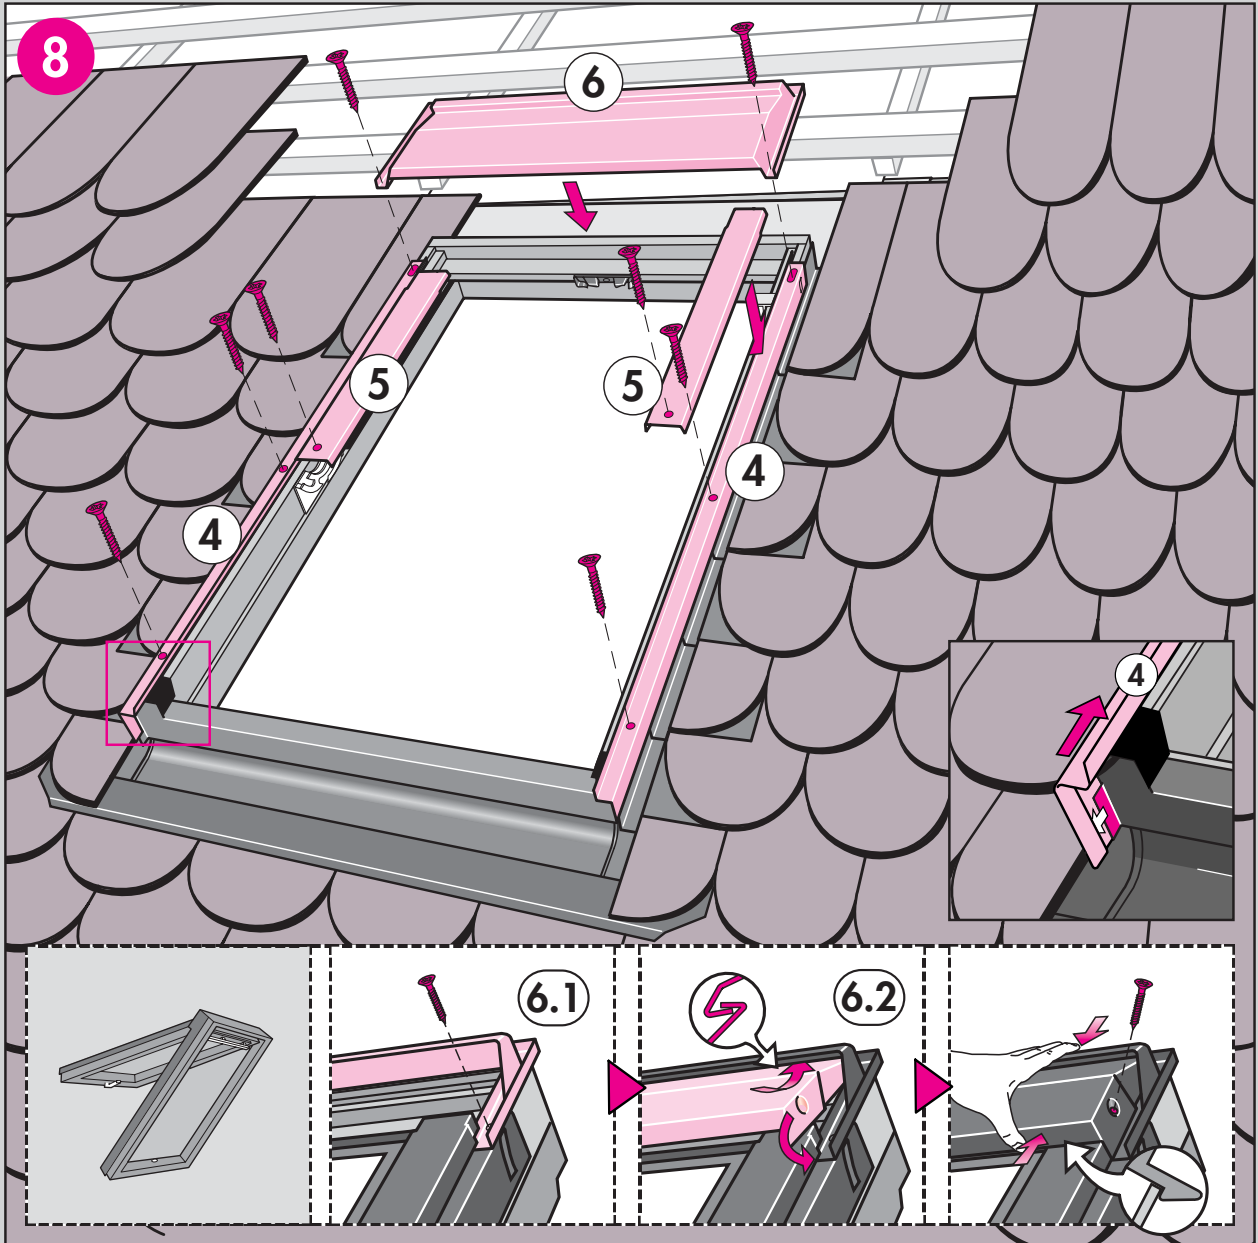

EDB

9

A: VELUX Österreich GmbH
☎ 02245/32 3 50
AUS: VELUX Australia Pty. Ltd.
☎ (02) 9550 3288
B: VELUX Belgium
☎ (010) 42.09.09
BG: VELUX Bulgaria EOOD
☎ 02/955 99 30
BiH: VELUX Bosna i Hercegovina d.o.o.
☎ 033/626 493, 626 494
BY: VELUX Roof Windows
☎ (017) 217 7385
CDN: VELUX Canada Inc.
☎ 1 800 88-VELUX (888-3589)
CH: VELUX Schweiz AG
☎ 062/289 44 44
CHN: VELUX (CHINA) CO. LTD.
☎ 0316-607 27 27
CZ: VELUX Česká republika, s.r.o.
☎ 531 015 511
D: VELUX Deutschland GmbH
☎ 0180-333 33 99