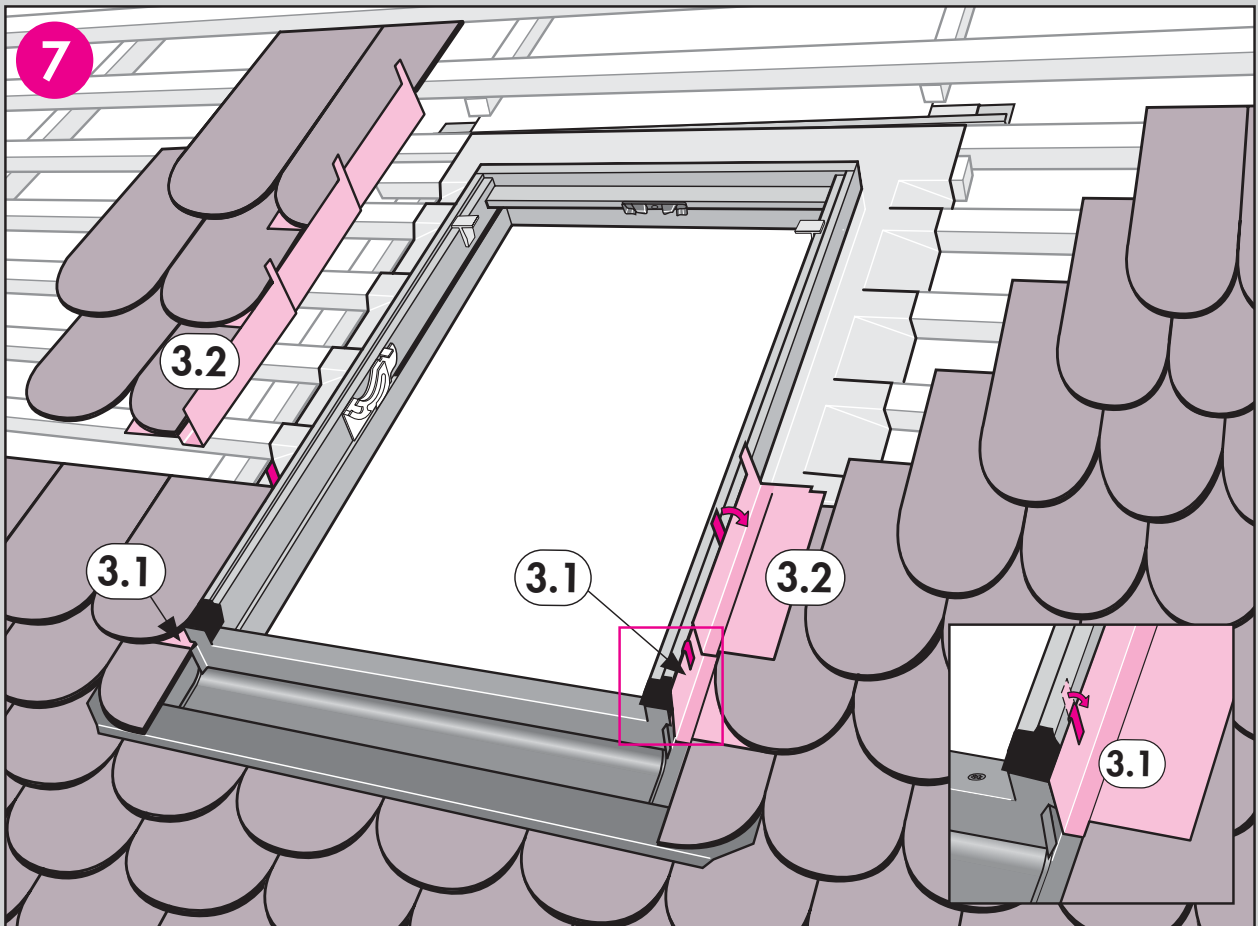

EDB

9

A: VELUX Österreich GmbH
☎ 02245/32 3 50
AUS: VELUX Australia Pty. Ltd.
☎ (02) 9550 3288
B: VELUX Belgium
☎ (010) 42.09.09
BG: VELUX Bulgaria EOOD
☎ 02/955 99 30
BiH: VELUX Bosna i Hercegovina d.o.o.
☎ 033/626 493, 626 494
BY: VELUX Roof Windows
☎ (017) 217 7385
CDN: VELUX Canada Inc.
☎ 1 800 88-VELUX (888-3589)
CH: VELUX Schweiz AG
☎ 062/289 44 44
CHN: VELUX (CHINA) CO. LTD.
☎ 0316-607 27 27
CZ: VELUX Česká republika, s.r.o.
☎ 531 015 511
D: VELUX Deutschland GmbH
☎ 0180-333 33 99