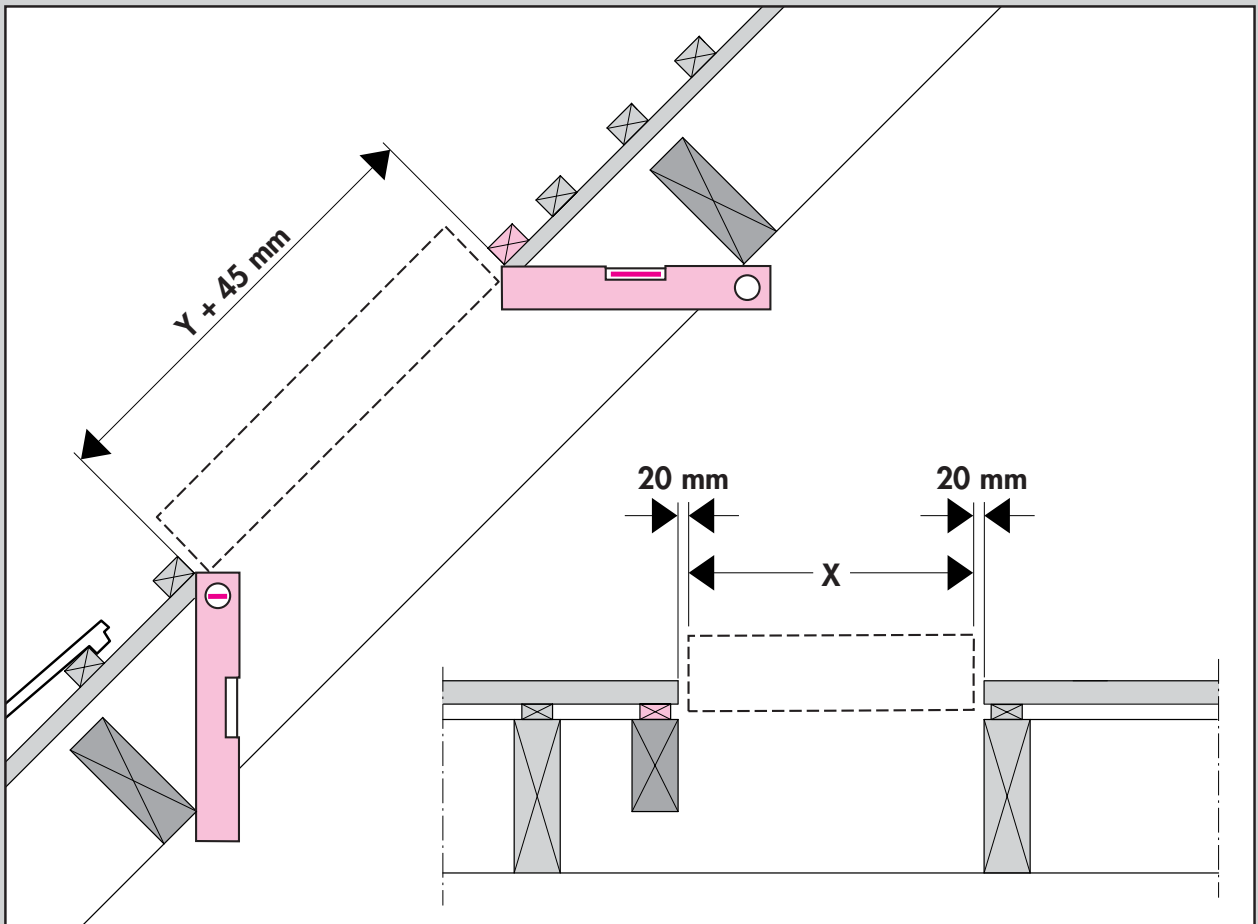

EDB

9

A: VELUX Österreich GmbH
☎ 02245/32 3 50
AUS: VELUX Australia Pty. Ltd.
☎ (02) 9550 3288
B: VELUX Belgium
☎ (010) 42.09.09
BG: VELUX Bulgaria EOOD
☎ 02/955 99 30
BiH: VELUX Bosna i Hercegovina d.o.o.
☎ 033/626 493, 626 494
BY: VELUX Roof Windows
☎ (017) 217 7385
CDN: VELUX Canada Inc.
☎ 1 800 88-VELUX (888-3589)
CH: VELUX Schweiz AG
☎ 062/289 44 44
CHN: VELUX (CHINA) CO. LTD.
☎ 0316-607 27 27
CZ: VELUX Česká republika, s.r.o.
☎ 531 015 511
D: VELUX Deutschland GmbH
☎ 0180-333 33 99