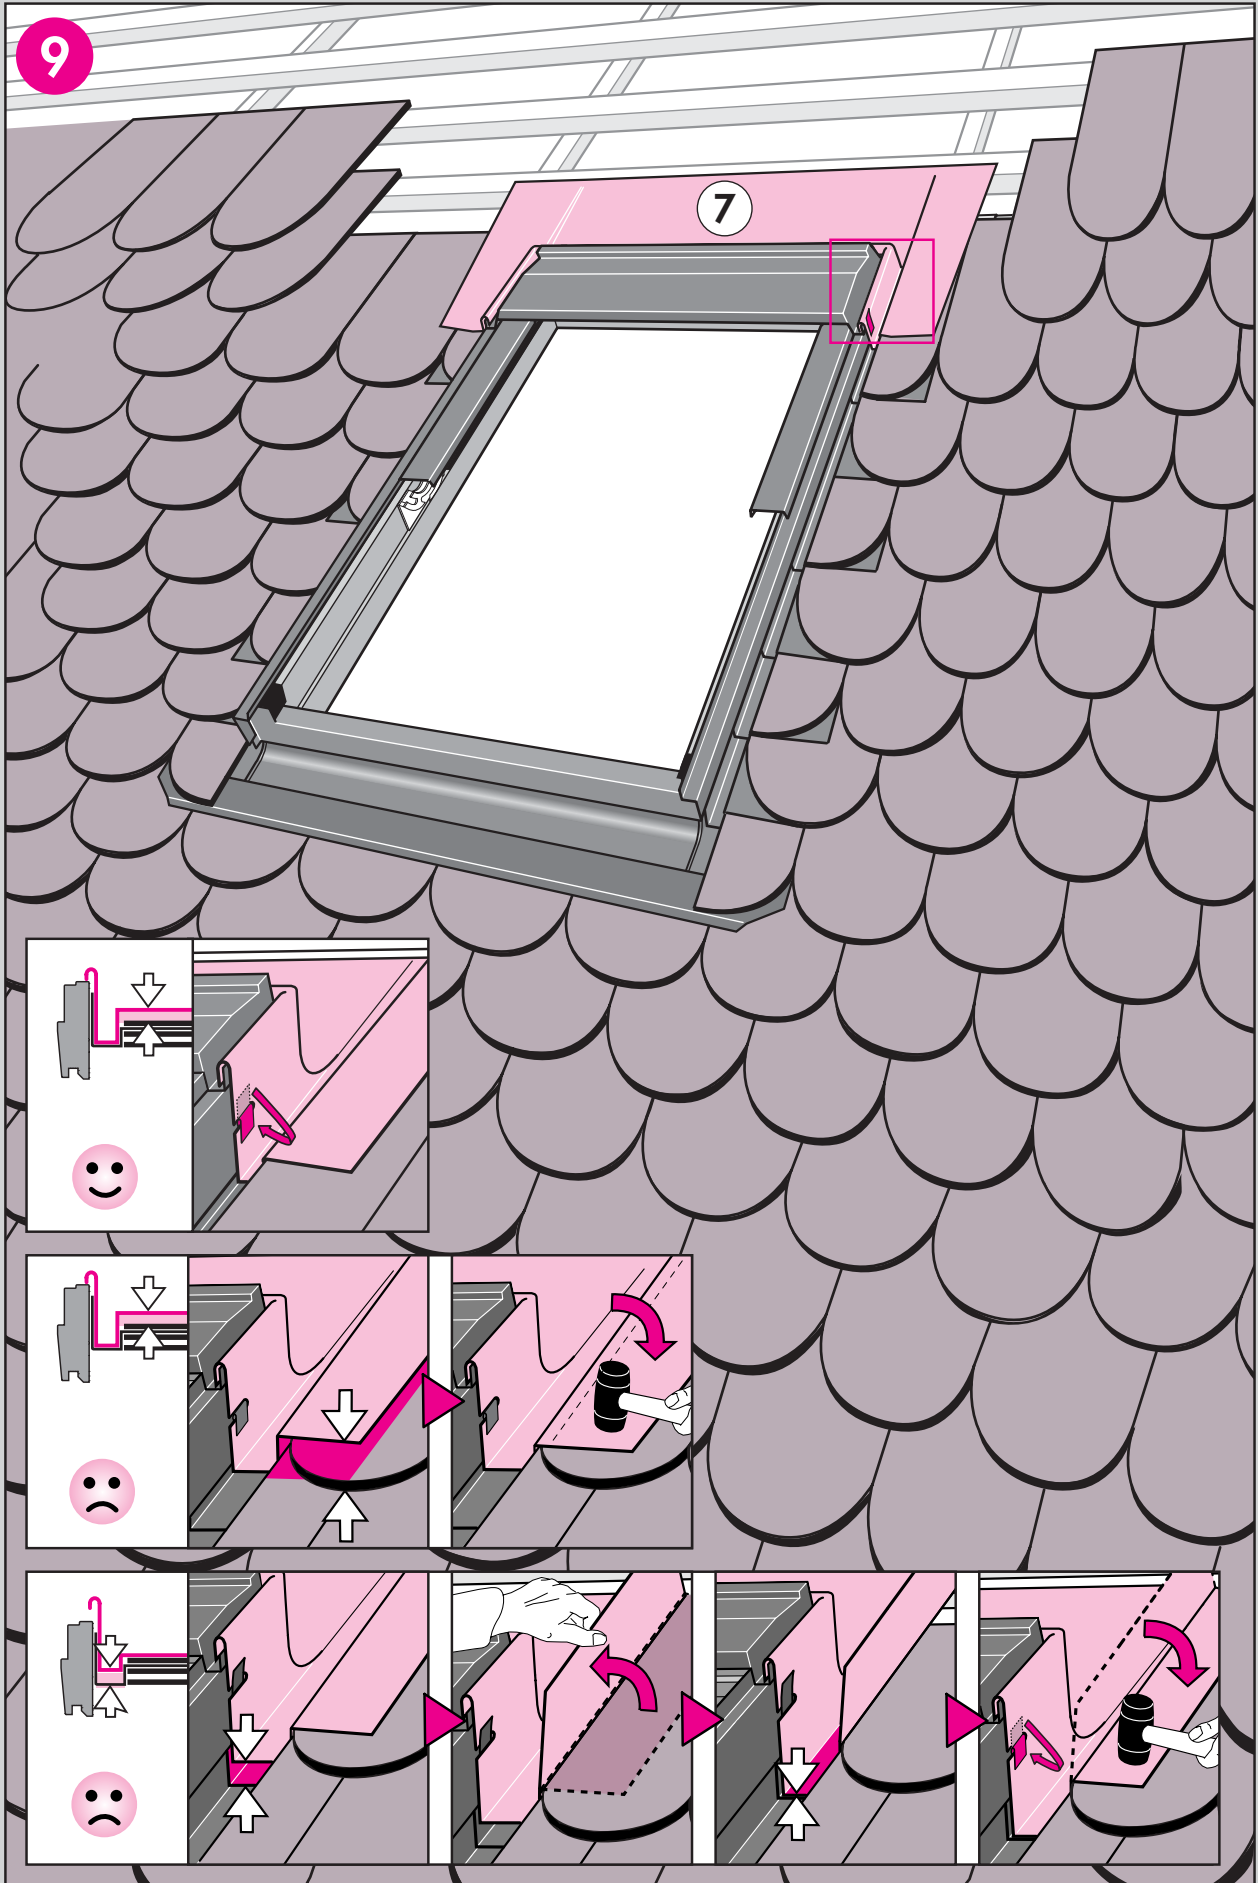

EDB

9

A: VELUX Österreich GmbH
☎ 02245/32 3 50
AUS: VELUX Australia Pty. Ltd.
☎ (02) 9550 3288
B: VELUX Belgium
☎ (010) 42.09.09
BG: VELUX Bulgaria EOOD
☎ 02/955 99 30
BiH: VELUX Bosna i Hercegovina d.o.o.
☎ 033/626 493, 626 494
BY: VELUX Roof Windows
☎ (017) 217 7385
CDN: VELUX Canada Inc.
☎ 1 800 88-VELUX (888-3589)
CH: VELUX Schweiz AG
☎ 062/289 44 44
CHN: VELUX (CHINA) CO. LTD.
☎ 0316-607 27 27
CZ: VELUX Česká republika, s.r.o.
☎ 531 015 511
D: VELUX Deutschland GmbH
☎ 0180-333 33 99