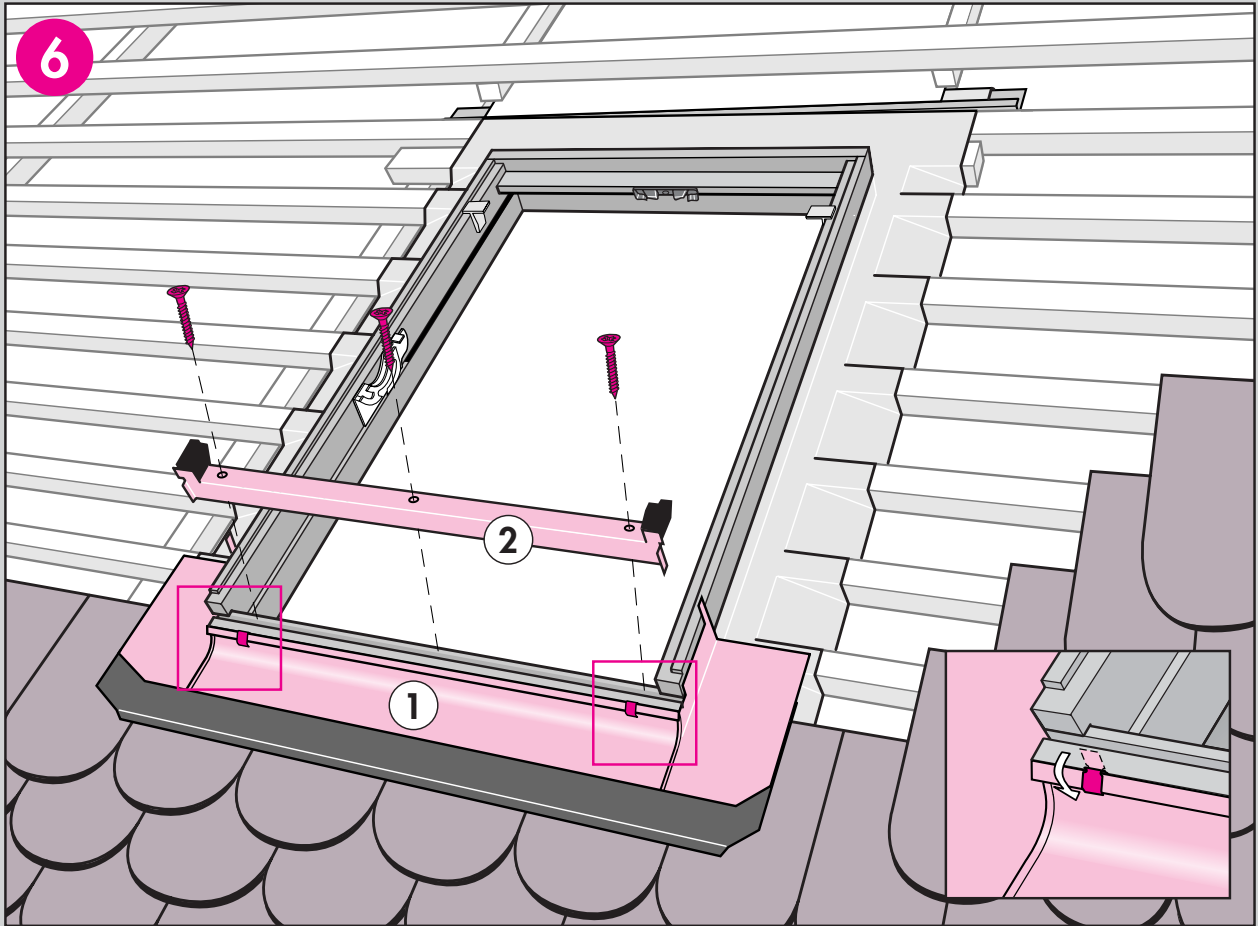

EDB

9

A: VELUX Österreich GmbH
☎ 02245/32 3 50
AUS: VELUX Australia Pty. Ltd.
☎ (02) 9550 3288
B: VELUX Belgium
☎ (010) 42.09.09
BG: VELUX Bulgaria EOOD
☎ 02/955 99 30
BiH: VELUX Bosna i Hercegovina d.o.o.
☎ 033/626 493, 626 494
BY: VELUX Roof Windows
☎ (017) 217 7385
CDN: VELUX Canada Inc.
☎ 1 800 88-VELUX (888-3589)
CH: VELUX Schweiz AG
☎ 062/289 44 44
CHN: VELUX (CHINA) CO. LTD.
☎ 0316-607 27 27
CZ: VELUX Česká republika, s.r.o.
☎ 531 015 511
D: VELUX Deutschland GmbH
☎ 0180-333 33 99