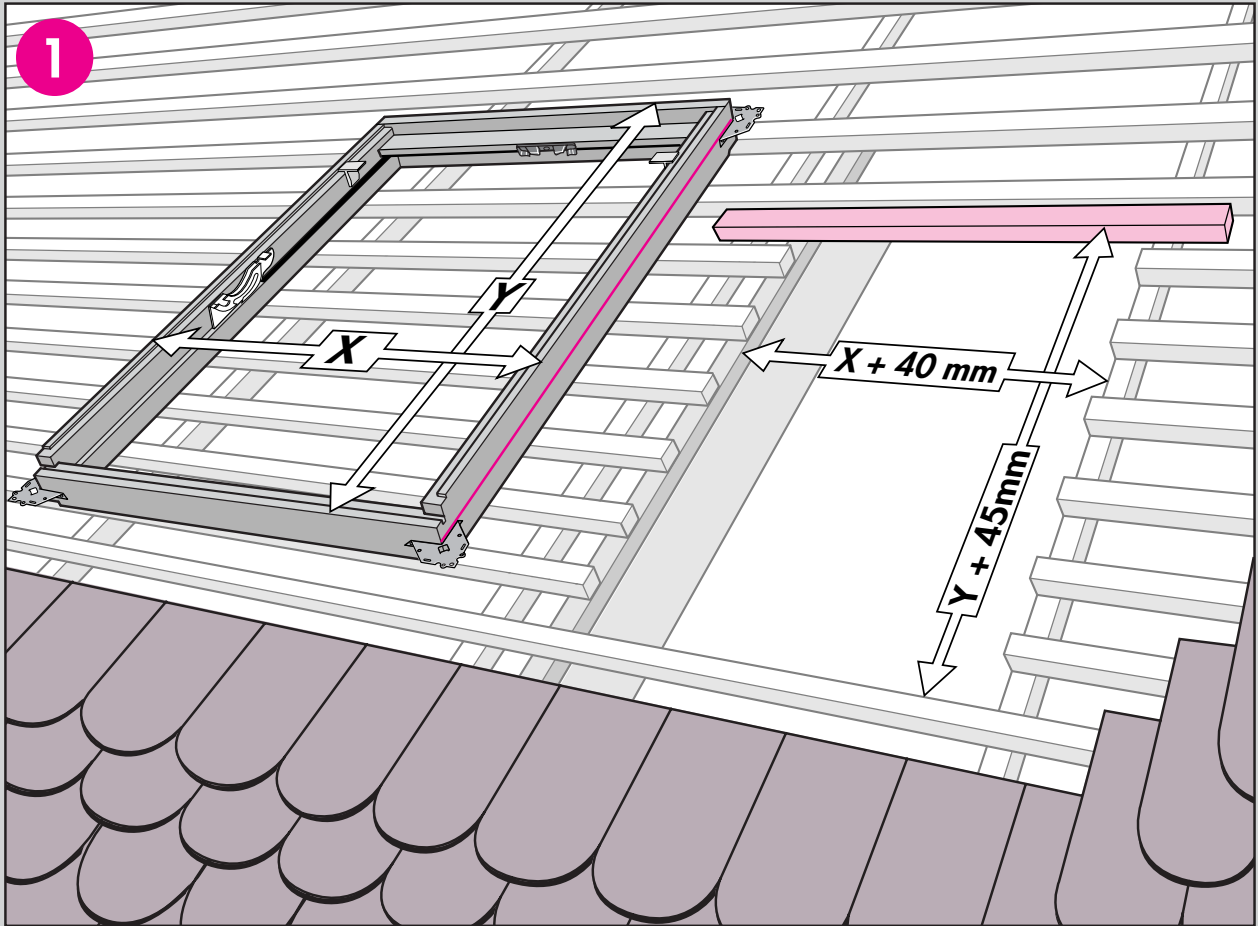

EDB

9

A: VELUX Österreich GmbH
☎ 02245/32 3 50
AUS: VELUX Australia Pty. Ltd.
☎ (02) 9550 3288
B: VELUX Belgium
☎ (010) 42.09.09
BG: VELUX Bulgaria EOOD
☎ 02/955 99 30
BiH: VELUX Bosna i Hercegovina d.o.o.
☎ 033/626 493, 626 494
BY: VELUX Roof Windows
☎ (017) 217 7385
CDN: VELUX Canada Inc.
☎ 1 800 88-VELUX (888-3589)
CH: VELUX Schweiz AG
☎ 062/289 44 44
CHN: VELUX (CHINA) CO. LTD.
☎ 0316-607 27 27
CZ: VELUX Česká republika, s.r.o.
☎ 531 015 511
D: VELUX Deutschland GmbH
☎ 0180-333 33 99