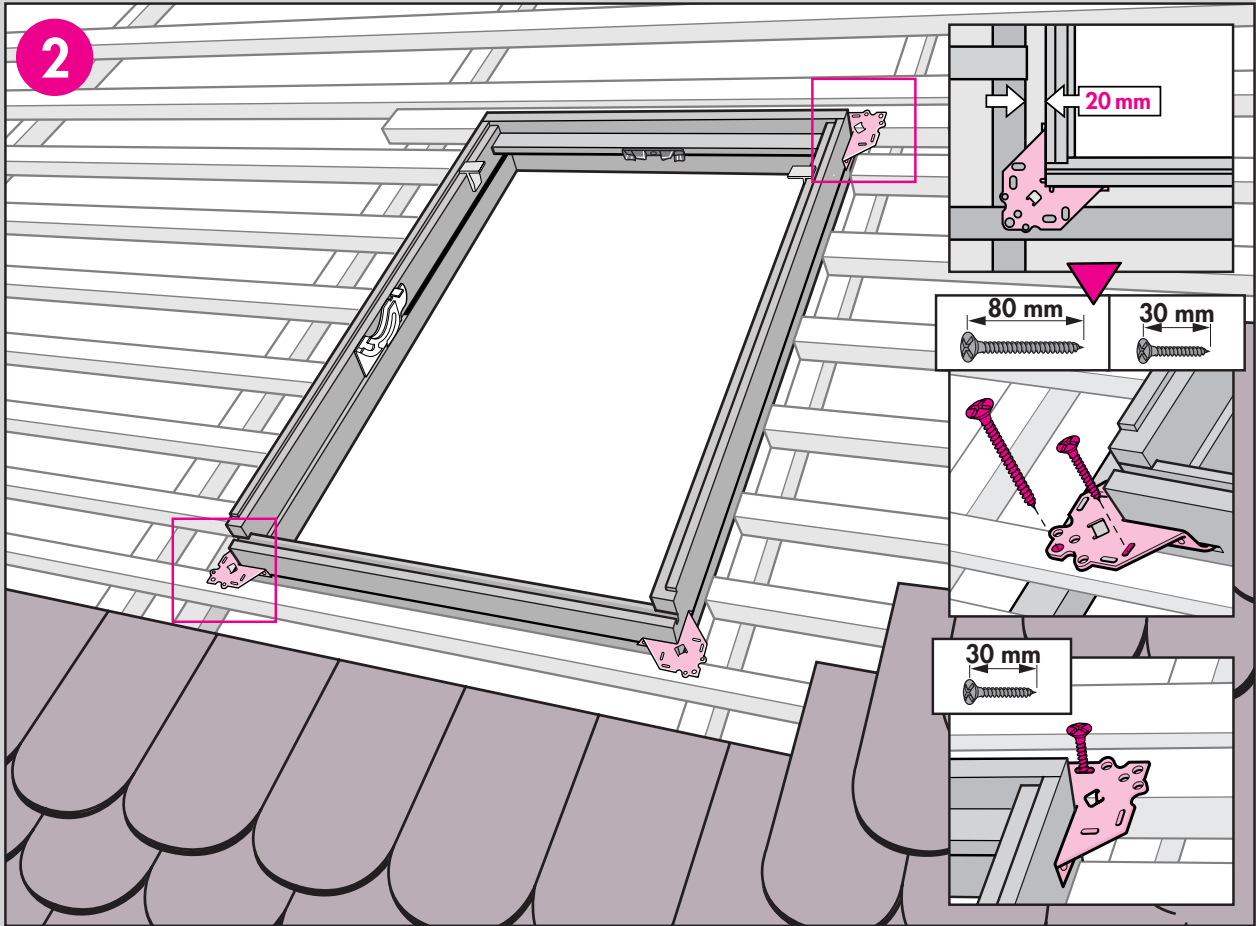

EDB

9

A: VELUX Österreich GmbH
☎ 02245/32 3 50
AUS: VELUX Australia Pty. Ltd.
☎ (02) 9550 3288
B: VELUX Belgium
☎ (010) 42.09.09
BG: VELUX Bulgaria EOOD
☎ 02/955 99 30
BiH: VELUX Bosna i Hercegovina d.o.o.
☎ 033/626 493, 626 494
BY: VELUX Roof Windows
☎ (017) 217 7385
CDN: VELUX Canada Inc.
☎ 1 800 88-VELUX (888-3589)
CH: VELUX Schweiz AG
☎ 062/289 44 44
CHN: VELUX (CHINA) CO. LTD.
☎ 0316-607 27 27
CZ: VELUX Česká republika, s.r.o.
☎ 531 015 511
D: VELUX Deutschland GmbH
☎ 0180-333 33 99