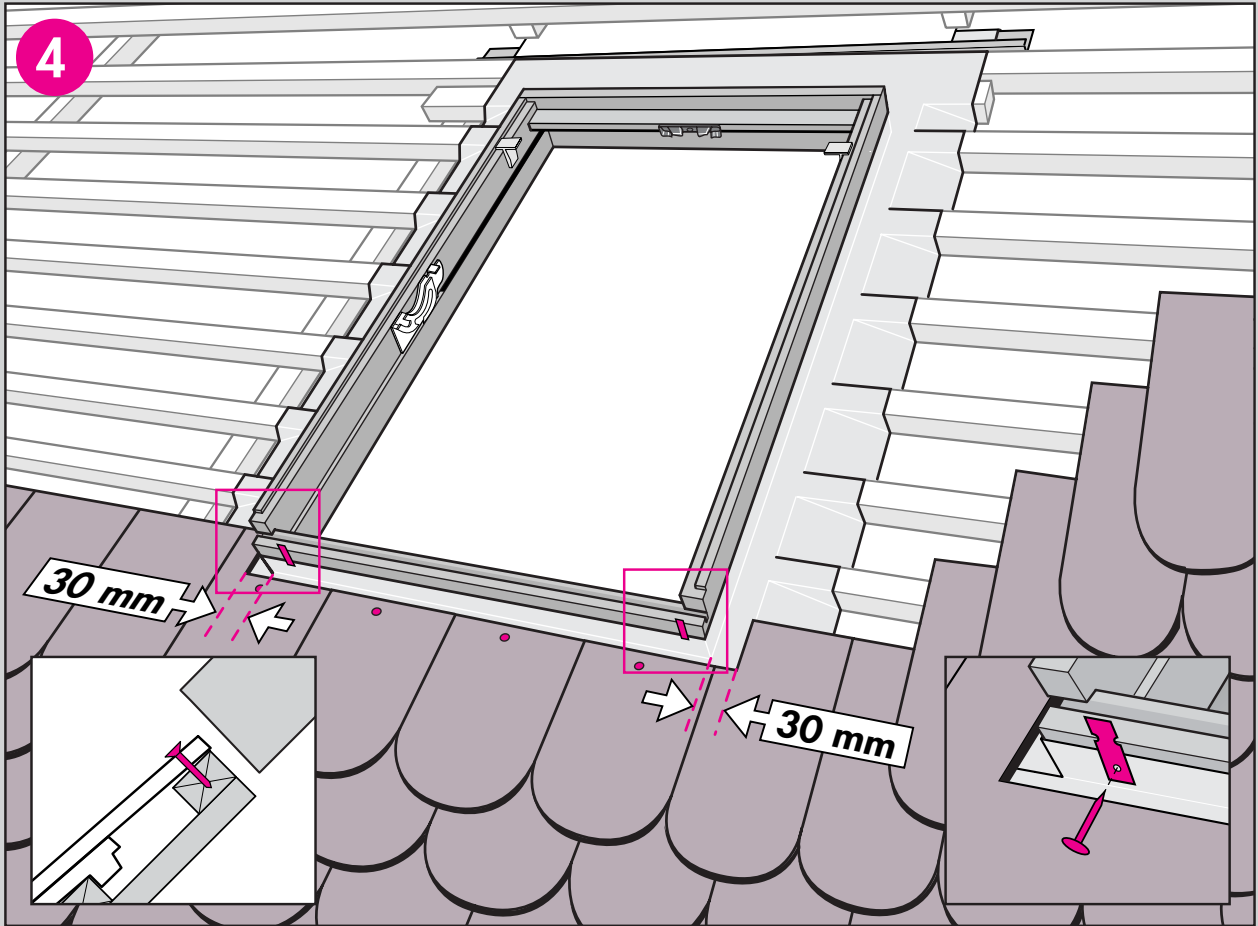

EDB

9

A: VELUX Österreich GmbH
☎ 02245/32 3 50
AUS: VELUX Australia Pty. Ltd.
☎ (02) 9550 3288
B: VELUX Belgium
☎ (010) 42.09.09
BG: VELUX Bulgaria EOOD
☎ 02/955 99 30
BiH: VELUX Bosna i Hercegovina d.o.o.
☎ 033/626 493, 626 494
BY: VELUX Roof Windows
☎ (017) 217 7385
CDN: VELUX Canada Inc.
☎ 1 800 88-VELUX (888-3589)
CH: VELUX Schweiz AG
☎ 062/289 44 44
CHN: VELUX (CHINA) CO. LTD.
☎ 0316-607 27 27
CZ: VELUX Česká republika, s.r.o.
☎ 531 015 511
D: VELUX Deutschland GmbH
☎ 0180-333 33 99