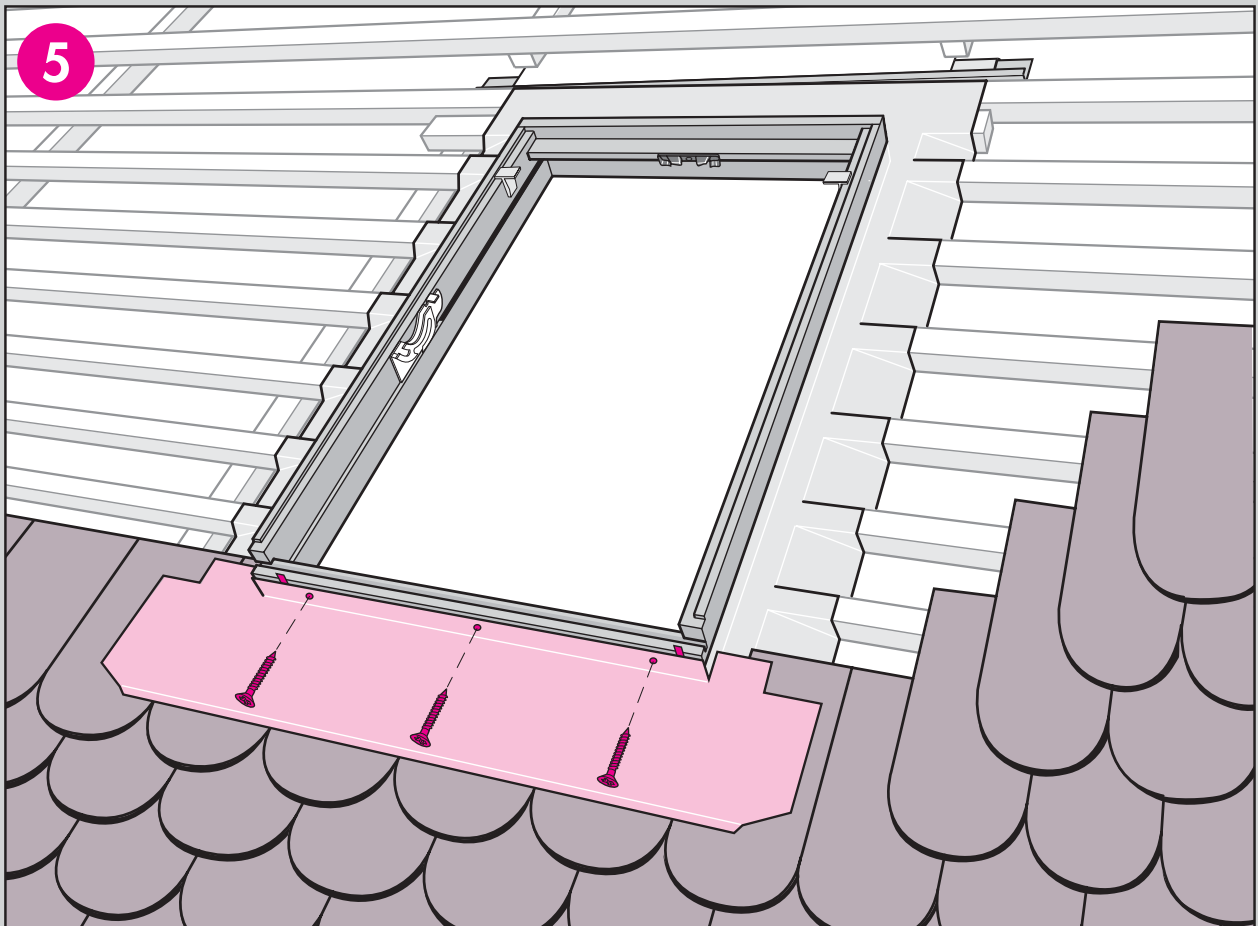

EDB

9

A: VELUX Österreich GmbH
☎ 02245/32 3 50
AUS: VELUX Australia Pty. Ltd.
☎ (02) 9550 3288
B: VELUX Belgium
☎ (010) 42.09.09
BG: VELUX Bulgaria EOOD
☎ 02/955 99 30
BiH: VELUX Bosna i Hercegovina d.o.o.
☎ 033/626 493, 626 494
BY: VELUX Roof Windows
☎ (017) 217 7385
CDN: VELUX Canada Inc.
☎ 1 800 88-VELUX (888-3589)
CH: VELUX Schweiz AG
☎ 062/289 44 44
CHN: VELUX (CHINA) CO. LTD.
☎ 0316-607 27 27
CZ: VELUX Česká republika, s.r.o.
☎ 531 015 511
D: VELUX Deutschland GmbH
☎ 0180-333 33 99