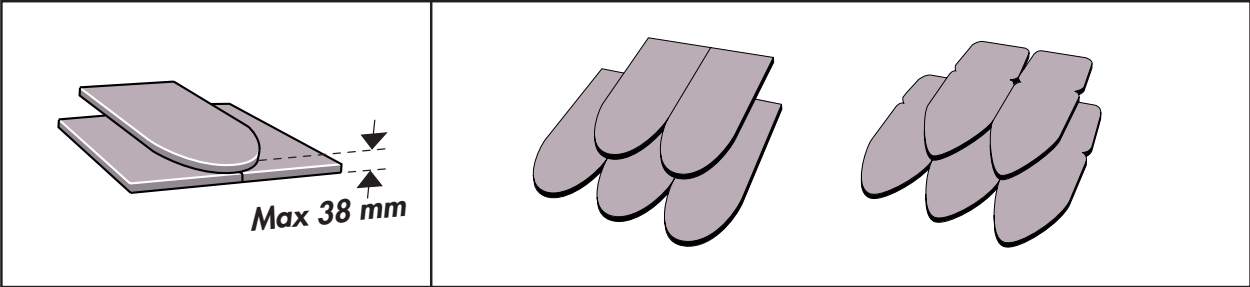

EDB

9

A: VELUX Österreich GmbH
☎ 02245/32 3 50
AUS: VELUX Australia Pty. Ltd.
☎ (02) 9550 3288
B: VELUX Belgium
☎ (010) 42.09.09
BG: VELUX Bulgaria EOOD
☎ 02/955 99 30
BiH: VELUX Bosna i Hercegovina d.o.o.
☎ 033/626 493, 626 494
BY: VELUX Roof Windows
☎ (017) 217 7385
CDN: VELUX Canada Inc.
☎ 1 800 88-VELUX (888-3589)
CH: VELUX Schweiz AG
☎ 062/289 44 44
CHN: VELUX (CHINA) CO. LTD.
☎ 0316-607 27 27
CZ: VELUX Česká republika, s.r.o.
☎ 531 015 511
D: VELUX Deutschland GmbH
☎ 0180-333 33 99