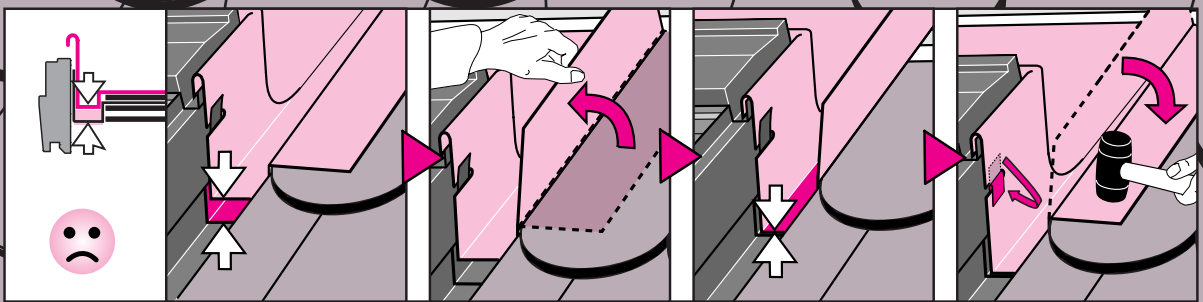

EDB

9

A: VELUX Österreich GmbH
☎ 02245/32 3 50
AUS: VELUX Australia Pty. Ltd.
☎ (02) 9550 3288
B: VELUX Belgium
☎ (010) 42.09.09
BG: VELUX Bulgaria EOOD
☎ 02/955 99 30
BiH: VELUX Bosna i Hercegovina d.o.o.
☎ 033/626 493, 626 494
BY: VELUX Roof Windows
☎ (017) 217 7385
CDN: VELUX Canada Inc.
☎ 1 800 88-VELUX (888-3589)
CH: VELUX Schweiz AG
☎ 062/289 44 44
CHN: VELUX (CHINA) CO. LTD.
☎ 0316-607 27 27
CZ: VELUX Česká republika, s.r.o.
☎ 531 015 511
D: VELUX Deutschland GmbH
☎ 0180-333 33 99