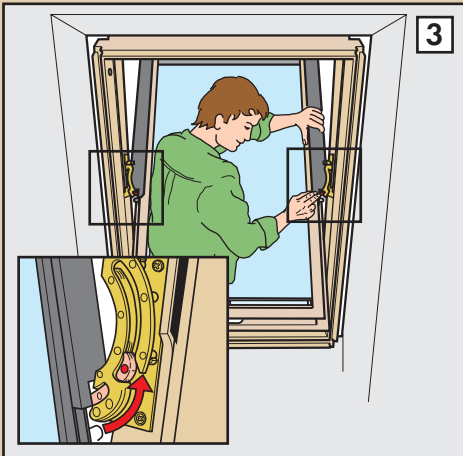

8

1

2

3

4

A: VELUX Österreich GmbH
☎ 02245/32 3 50

AUS: VELUX Australia Pty. Ltd.
☎ (02) 9550 3288

B: VELUX Belgium
☎ (010) 42.09.09

BG: VELUX Bulgaria EOOD
☎ 02/955 99 30

BiH: VELUX Bosna i
Hercegovina d.o.o.
☎ 033/626 493, 626 494

BY: VELUX Roof Windows
☎ (017) 217 7385

CDN: VELUX Canada Inc.
☎ 1 800 88-VELUX (888-3589)

CH: VELUX Schweiz AG
☎ 0848 945 549

CHN: VELUX (CHINA) CO. LTD.
☎ 0316-607 27 27

CZ: VELUX Česká republika, s.r.o.
☎ 531 015 511

D: VELUX Deutschland GmbH
☎ 0180-333 33 99

DK: VELUX Danmark A/S
☎ 45 16 45 16

E: VELUX Spain, S.A.
☎ 91 509 71 00

EST: VELUX Eesti OÜ
☎ 601 1046

F: VELUX France
☎ 0821 02 15 15
0,119€ TTC/min

FIN: VELUX Suomi Oy
☎ 09-887 0520

GB: VELUX Company Ltd.
☎ 0870 380 9593

H: VELUX Magyarország Kft.
☎ (06/1) 436-0601

HR: VELUX Hrvatska d.o.o.
☎ 01/6221 212

I: VELUX Italia s.p.a.
☎ 045/6173666

IRL: VELUX Company Ltd.
☎ 01 816 1616

J: VELUX-Japan Ltd.
☎ 03(3478)81 41

LT: VELUX Lietuva, UAB
☎ (85) 270 91 01

LV: VELUX Latvia SIA
☎ 7 27 77 33

N: VELUX Norge AS
☎ 22 51 06 00

NL: VELUX Nederland B.V.
☎ 030 - 6 629 629

NZ: VELUX New Zealand Ltd.
☎ 09-6344 126

P: VELUX A/S - Sucursal em
Portugal
☎ 21 880 00 60

PL: VELUX-POLSKA Sp. z o.o.
☎ (022) 33 77 000 / 33 77 070

RA: VELUX Argentina S.A.
☎ 0 114 711 5666

RCH: VELUX Chile Limitada
☎ 2-231 18 24

RO: VELUX România S.R.L.
☎ 0-8008-83589

RUS: VELUX Rossia ZAO
☎ (095) 737 75 20

S: VELUX Svenska AB
☎ 042/144450

SK: VELUX Slovensko, s.r.o.
☎ (02) 60 20 15 00

SLO: VELUX Slovenija d.o.o.
☎ 01 564 14 84

UA: VELUX Ukraina TOV
☎ (044) 490 5703

USA: VELUX America Inc.
☎ 1-800-88-VELUX

YU: VELUX Jugoslavija d.o.o.
☎ 011 3670 468

www.VELUX.com