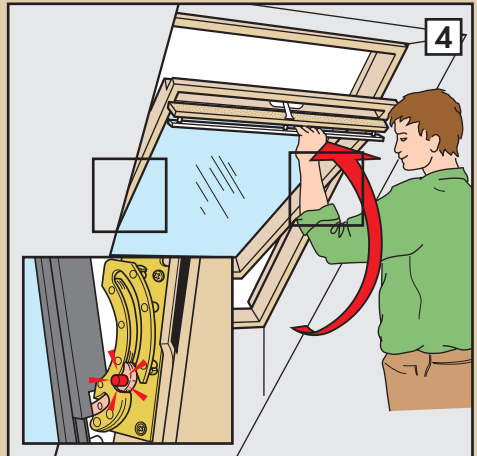

8

1

2

3

4

A: VELUX Österreich GmbH
☎ 02245/32 3 50

AUS: VELUX Australia Pty. Ltd.
☎ (02) 9550 3288

B: VELUX Belgium
☎ (010) 42.09.09

BG: VELUX Bulgaria EOOD
☎ 02/955 99 30

BiH: VELUX Bosna i
Hercegovina d.o.o.
☎ 033/626 493, 626 494

BY: VELUX Roof Windows
☎ (017) 217 7385

CDN: VELUX Canada Inc.
☎ 1 800 88-VELUX (888-3589)

CH: VELUX Schweiz AG
☎ 0848 945 549

CHN: VELUX (CHINA) CO. LTD.
☎ 0316-607 27 27

CZ: VELUX Česká republika, s.r.o.
☎ 531 015 511

D: VELUX Deutschland GmbH
☎ 0180-333 33 99

DK: VELUX Danmark A/S
☎ 45 16 45 16

E: VELUX Spain, S.A.
☎ 91 509 71 00

EST: VELUX Eesti OÜ
☎ 601 1046

F: VELUX France
☎ 0821 02 15 15
0,119€ TTC/min

FIN: VELUX Suomi Oy
☎ 09-887 0520

GB: VELUX Company Ltd.
☎ 0870 380 9593

H: VELUX Magyarország Kft.
☎ (06/1) 436-0601

HR: VELUX Hrvatska d.o.o.
☎ 01/6221 212

I: VELUX Italia s.p.a.
☎ 045/6173666

IRL: VELUX Company Ltd.
☎ 01 816 1616

J: VELUX-Japan Ltd.
☎ 03(3478)81 41

LT: VELUX Lietuva, UAB
☎ (85) 270 91 01

LV: VELUX Latvia SIA
☎ 7 27 77 33

N: VELUX Norge AS
☎ 22 51 06 00

NL: VELUX Nederland B.V.
☎ 030 - 6 629 629

NZ: VELUX New Zealand Ltd.
☎ 09-6344 126

P: VELUX A/S - Sucursal em
Portugal
☎ 21 880 00 60

PL: VELUX-POLSKA Sp. z o.o.
☎ (022) 33 77 000 / 33 77 070

RA: VELUX Argentina S.A.
☎ 0 114 711 5666

RCH: VELUX Chile Limitada
☎ 2-231 18 24

RO: VELUX România S.R.L.
☎ 0-8008-83589

RUS: VELUX Rossia ZAO
☎ (095) 737 75 20

S: VELUX Svenska AB
☎ 042/144450

SK: VELUX Slovensko, s.r.o.
☎ (02) 60 20 15 00

SLO: VELUX Slovenija d.o.o.
☎ 01 564 14 84

UA: VELUX Ukraina TOV
☎ (044) 490 5703

USA: VELUX America Inc.
☎ 1-800-88-VELUX

YU: VELUX Jugoslavija d.o.o.
☎ 011 3670 468

www.VELUX.com