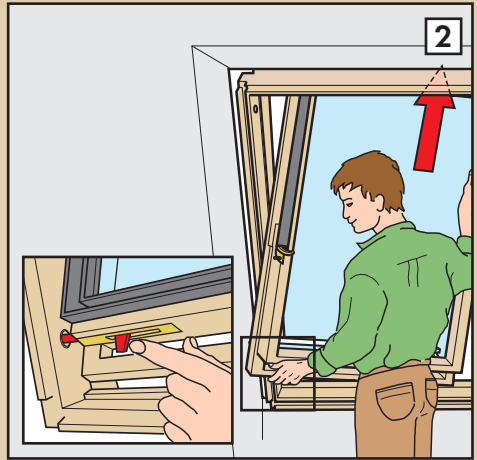

8

1

2

3

4

A: VELUX Österreich GmbH
☎ 02245/32 3 50

AUS: VELUX Australia Pty. Ltd.
☎ (02) 9550 3288

B: VELUX Belgium
☎ (010) 42.09.09

BG: VELUX Bulgaria EOOD
☎ 02/955 99 30

BiH: VELUX Bosna i
Hercegovina d.o.o.
☎ 033/626 493, 626 494

BY: VELUX Roof Windows
☎ (017) 217 7385

CDN: VELUX Canada Inc.
☎ 1 800 88-VELUX (888-3589)

CH: VELUX Schweiz AG
☎ 0848 945 549

CHN: VELUX (CHINA) CO. LTD.
☎ 0316-607 27 27

CZ: VELUX Česká republika, s.r.o.
☎ 531 015 511

D: VELUX Deutschland GmbH
☎ 0180-333 33 99

DK: VELUX Danmark A/S
☎ 45 16 45 16

E: VELUX Spain, S.A.
☎ 91 509 71 00

EST: VELUX Eesti OÜ
☎ 601 1046

F: VELUX France
☎ 0821 02 15 15
0,119€ TTC/min

FIN: VELUX Suomi Oy
☎ 09-887 0520

GB: VELUX Company Ltd.
☎ 0870 380 9593

H: VELUX Magyarország Kft.
☎ (06/1) 436-0601

HR: VELUX Hrvatska d.o.o.
☎ 01/6221 212

I: VELUX Italia s.p.a.
☎ 045/6173666

IRL: VELUX Company Ltd.
☎ 01 816 1616

J: VELUX-Japan Ltd.
☎ 03(3478)81 41

LT: VELUX Lietuva, UAB
☎ (85) 270 91 01

LV: VELUX Latvia SIA
☎ 7 27 77 33

N: VELUX Norge AS
☎ 22 51 06 00

NL: VELUX Nederland B.V.
☎ 030 - 6 629 629

NZ: VELUX New Zealand Ltd.
☎ 09-6344 126

P: VELUX A/S - Sucursal em
Portugal
☎ 21 880 00 60

PL: VELUX-POLSKA Sp. z o.o.
☎ (022) 33 77 000 / 33 77 070

RA: VELUX Argentina S.A.
☎ 0 114 711 5666

RCH: VELUX Chile Limitada
☎ 2-231 18 24

RO: VELUX România S.R.L.
☎ 0-8008-83589

RUS: VELUX Rossia ZAO
☎ (095) 737 75 20

S: VELUX Svenska AB
☎ 042/144450

SK: VELUX Slovensko, s.r.o.
☎ (02) 60 20 15 00

SLO: VELUX Slovenija d.o.o.
☎ 01 564 14 84

UA: VELUX Ukraina TOV
☎ (044) 490 5703

USA: VELUX America Inc.
☎ 1-800-88-VELUX

YU: VELUX Jugoslavija d.o.o.
☎ 011 3670 468

www.VELUX.com