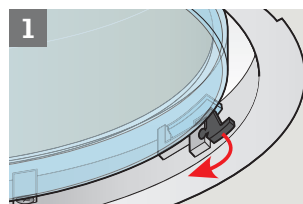

ZTC

AR: VELUX Argentina S.A. 0 114 711 5666	EE: VELUX Eesti OÜ 621 7790	NZ: VELUX New Zealand Ltd. 09-6344 126
AT: VELUX Österreich GmbH 02245/32 3 50	ES: VELUX Spain, S.A. 91 509 71 00	PL: VELUX Polska Sp. z o.o. (022) 33 77 000 / 33 77 070
AU: VELUX Australia Pty. Ltd. (02) 9550 3288	FI: VELUX Suomi Oy 0207 290 800	PT: VELUX Portugal, Lda 21 880 00 60
BA: VELUX Bosna i Hercegovina d.o.o. 033/626 493, 626 494	FR: VELUX France 0821 02 15 15 0,119€ TTC/min	RO: VELUX România S.R.L. 0-8008-83589
BE: VELUX Belgium (010) 42.09.09	GB: VELUX Company Ltd. 0870 380 9593	RS: VELUX Srbija d.o.o. 011 3670 468
BG: VELUX Bulgaria EOOD 02/955 95 26	HR: VELUX Hrvatska d.o.o. 01/5555 444	RU: VELUX Rossia ZAO (495) 737 75 20
BY: VELUX Roof Windows FE (017) 217 7385	HU: VELUX Magyarország Kft. (06/1) 436-0601	SE: VELUX Svenska AB 042/20 83 80
CA: VELUX Canada Inc. 1 800 88-VELUX (888-3589)	IE: VELUX Company Ltd. 1800 409 750	SI: VELUX Slovenija d.o.o. 01 724 68 68
CH: VELUX Schweiz AG 0848 945 549	IT: VELUX Italia s.p.a. 045/6173666	SK: VELUX Slovensko, s.r.o. (02) 33 000 555
CL: VELUX Chile Limitada 2-231 18 24	JP: VELUX-Japan Ltd. 0570-00-8145	TR: VELUX Çatı Pencereleri Ticaret Limited Şirketi 0 216 302 54 10
CN: VELUX (CHINA) CO. LTD. 0316-607 27 27	LT: VELUX Lietuva, UAB (85) 270 91 01	UA: VELUX Ukraina TOV (044) 490 5703
CZ: VELUX Česká republika, s.r.o. 531 015 511	LV: VELUX Latvia SIA 67 27 77 33	US: VELUX America Inc. 1-800-88-VELUX
DE: VELUX Deutschland GmbH 0180-333 33 99	NL: VELUX Nederland B.V. 030 - 6 629 629	
DK: VELUX Danmark A/S 45 16 45 16	NO: VELUX Norge AS 22 51 06 00	