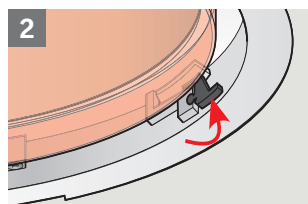

ZTC

AR: VELUX Argentina S.A. 0 114 711 5666	EE: VELUX Eesti OÜ 621 7790	NZ: VELUX New Zealand Ltd. 09-6344 126
AT: VELUX Österreich GmbH 02245/32 3 50	ES: VELUX Spain, S.A. 91 509 71 00	PL: VELUX Polska Sp. z o.o. (022) 33 77 000 / 33 77 070
AU: VELUX Australia Pty. Ltd. (02) 9550 3288	FI: VELUX Suomi Oy 0207 290 800	PT: VELUX Portugal, Lda 21 880 00 60
BA: VELUX Bosna i Hercegovina d.o.o. 033/626 493, 626 494	FR: VELUX France 0821 02 15 15 0,119€ TTC/min	RO: VELUX România S.R.L. 0-8008-83589
BE: VELUX Belgium (010) 42.09.09	GB: VELUX Company Ltd. 0870 380 9593	RS: VELUX Srbija d.o.o. 011 3670 468
BG: VELUX Bulgaria EOOD 02/955 95 26	HR: VELUX Hrvatska d.o.o. 01/5555 444	RU: VELUX Rossia ZAO (495) 737 75 20
BY: VELUX Roof Windows FE (017) 217 7385	HU: VELUX Magyarország Kft. (06/1) 436-0601	SE: VELUX Svenska AB 042/20 83 80
CA: VELUX Canada Inc. 1 800 88-VELUX (888-3589)	IE: VELUX Company Ltd. 1800 409 750	SI: VELUX Slovenija d.o.o. 01 724 68 68
CH: VELUX Schweiz AG 0848 945 549	IT: VELUX Italia s.p.a. 045/6173666	SK: VELUX Slovensko, s.r.o. (02) 33 000 555
CL: VELUX Chile Limitada 2-231 18 24	JP: VELUX-Japan Ltd. 0570-00-8145	TR: VELUX Çatı Pencereleri Ticaret Limited Şirketi 0 216 302 54 10
CN: VELUX (CHINA) CO. LTD. 0316-607 27 27	LT: VELUX Lietuva, UAB (85) 270 91 01	UA: VELUX Ukraina TOV (044) 490 5703
CZ: VELUX Česká republika, s.r.o. 531 015 511	LV: VELUX Latvia SIA 67 27 77 33	US: VELUX America Inc. 1-800-88-VELUX
DE: VELUX Deutschland GmbH 0180-333 33 99	NL: VELUX Nederland B.V. 030 - 6 629 629	
DK: VELUX Danmark A/S 45 16 45 16	NO: VELUX Norge AS 22 51 06 00	