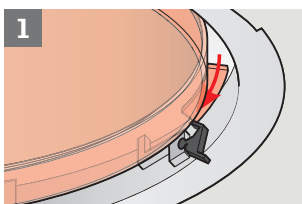

ZTC

AR: VELUX Argentina S.A. 0 114 711 5666	EE: VELUX Eesti OÜ 621 7790	NZ: VELUX New Zealand Ltd. 09-6344 126
AT: VELUX Österreich GmbH 02245/32 3 50	ES: VELUX Spain, S.A. 91 509 71 00	PL: VELUX Polska Sp. z o.o. (022) 33 77 000 / 33 77 070
AU: VELUX Australia Pty. Ltd. (02) 9550 3288	FI: VELUX Suomi Oy 0207 290 800	PT: VELUX Portugal, Lda 21 880 00 60
BA: VELUX Bosna i Hercegovina d.o.o. 033/626 493, 626 494	FR: VELUX France 0821 02 15 15 0,119€ TTC/min	RO: VELUX România S.R.L. 0-8008-83589
BE: VELUX Belgium (010) 42.09.09	GB: VELUX Company Ltd. 0870 380 9593	RS: VELUX Srbija d.o.o. 011 3670 468
BG: VELUX Bulgaria EOOD 02/955 95 26	HR: VELUX Hrvatska d.o.o. 01/5555 444	RU: VELUX Rossia ZAO (495) 737 75 20
BY: VELUX Roof Windows FE (017) 217 7385	HU: VELUX Magyarország Kft. (06/1) 436-0601	SE: VELUX Svenska AB 042/20 83 80
CA: VELUX Canada Inc. 1 800 88-VELUX (888-3589)	IE: VELUX Company Ltd. 1800 409 750	SI: VELUX Slovenija d.o.o. 01 724 68 68
CH: VELUX Schweiz AG 0848 945 549	IT: VELUX Italia s.p.a. 045/6173666	SK: VELUX Slovensko, s.r.o. (02) 33 000 555
CL: VELUX Chile Limitada 2-231 18 24	JP: VELUX-Japan Ltd. 0570-00-8145	TR: VELUX Çatı Pencereleri Ticaret Limited Şirketi 0 216 302 54 10
CN: VELUX (CHINA) CO. LTD. 0316-607 27 27	LT: VELUX Lietuva, UAB (85) 270 91 01	UA: VELUX Ukraina TOV (044) 490 5703
CZ: VELUX Česká republika, s.r.o. 531 015 511	LV: VELUX Latvia SIA 67 27 77 33	US: VELUX America Inc. 1-800-88-VELUX
DE: VELUX Deutschland GmbH 0180-333 33 99	NL: VELUX Nederland B.V. 030 - 6 629 629	
DK: VELUX Danmark A/S 45 16 45 16	NO: VELUX Norge AS 22 51 06 00	