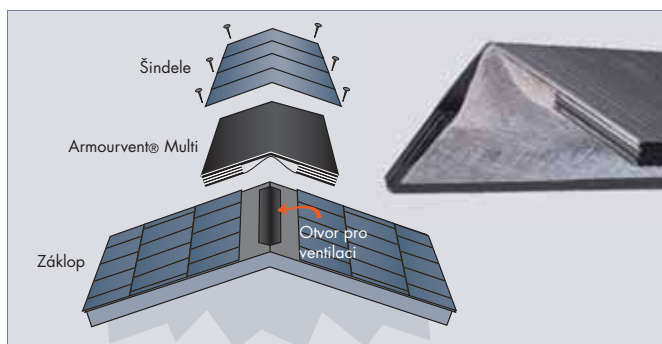

ARMOURVENT® MULTI

prodlužuje
životnost
vaší střechy!

Bez Armourvent® Multi

S Armourvent® Multi

IKO ARMOURVENT® MULTI je vyvážený ventilační systém: 50% vzduchu je nasáváno průduchy ve spodní části klenby u okapů a 50% vzduchu je odváděno ventilátorem u hřebenu střechy. IKO ARMOURVENT® MULTI a střešní šindele IKO tvoří účinný a výkonný systém vhodný pro střechy s jakýmkoliv sklonem. Jediný produkt splňuje nejrůznější požadavky na výkonné větrání.

Prostě krásná

Větrací systém IKO ARMOURVENT® MULTI vám nabízí báječnou střechu bez viditelných zařízení na jejím povrchu. Jedinečný design je tvořen tenkým, avšak ultra-silným profilem, který je téměř neviditelný a zajišťuje hladkou a přímou střešní linii.

Dlouhodobá úspora peněz

Se systémem IKO ARMOURVENT® MULTI ušetříte! Tento ventilační systém ochrání vaši střechu před kondenzací a hnilobou.

	ARMOURVENT® MULTI	ARMOURVENT® MULTI PLUS
ROZMĚRY	6 m x 22,80 cm	6 m x 28,50 cm
VHODNÉ PRO IKO ŠINDELE TYP	Monarch Armourglass (Victorian)	Monarch-Diamant Diamant DiamantShield BiberShield ArmourShield Superglass (-Biber) Marathon Ultra Accessory (Cambridge)
SKLON STŘECHY	15° - 60°	15° - 60°
PLOCHA ODVĚTRÁNÍ	275 cm ² /m	275 cm ² /m