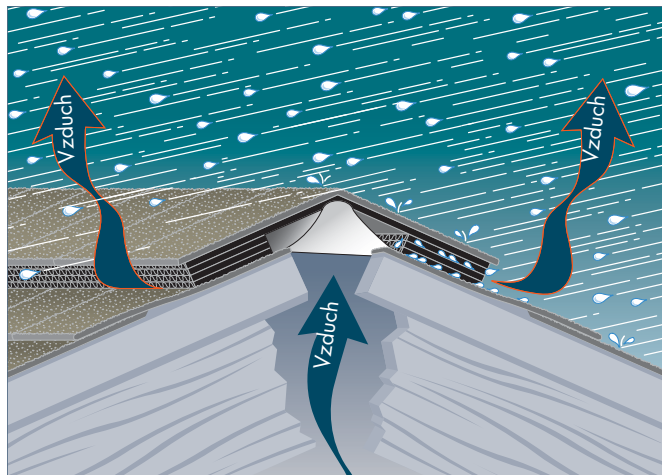

Chcete pěknou a hladkou střechu?
Chcete zdravý domov?
Chcete bezpečnou střechu za každého počasí?
Chcete navíc ještě ušetřit peníze?

Prostě krásná

Větrací systém IKO ARMOURVENT® MULTI vám nabízí báječnou střechu bez viditelných zařízení na jejím povrchu. Jedinečný design je tvořen tenkým, avšak ultra-silným profilem, který je téměř neviditelný a zajišťuje hladkou a přímou střešní linii.

Zajistěte, aby byl váš domov dobře chráněn

IKO ARMOURVENT® MULTI byl přísně testován v extrémních povětrnostních podmínkách, aby bylo zajištěno, že nepropustí žádnou vlhkost. Hustá bílá membrána nepropustí vodu ani jiné nežádoucí předměty nebo organizmy.

Dlouhodobá úspora peněz

Se systémem IKO ARMOURVENT® MULTI ušetříte! Tento ventilační systém ochrání vaši střechu před kondenzací a hnilobou.

	ARMOURVENT® MULTI	ARMOURVENT® MULTI PLUS
ROZMĚRY	6 m x 22,80 cm	6 m x 28,50 cm
VHODNÉ PRO IKO ŠINDELE TYP	Monarch Armourglass (Victorian)	Monarch-Diamant Diamant DiamantShield BiberShield ArmourShield Superglass (-Biber) Marathon Ultra Accessory (Cambridge)
SKLON STŘECHY	15° - 60°	15° - 60°
PLOCHA ODVĚTRÁNÍ	275 cm²/m	275 cm²/m

IKO s.r.o.

Člen IKO Group – Pod Pekárnami 157/3 – 190 00 Praha 9 – Česká republika - www.iko-shingles.eu

ARMOURVENT® MULTI: PRODLUŽUJE ŽIVOTNOST VAŠÍ STŘECHY!