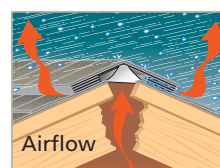

VAŠE VÝHODY

- Umožňují únik přebytku tepla a vodních par ze střechy
- Umožňují vzdušnou cirkulaci mezi izolací a záklopem
- Chrání střešní konstrukci před poškozením vlhkostí
- Ochlazují střechu v horkých dnech
- Prodlužují životnost šindelů

IKO ARMOURVENT® MULTI je vyvážený ventilační systém: 50% vzduchu je nasáváno prouchy ve spodní části klenby u okapu a 50% vzduchu je odváděno ventilátorem u hřebenu střechy. IKO ARMOURVENT® MULTI a střešní šindele IKO tvoří účinný a výkonný systém vhodný pro střechy s jakýmkoliv sklonem. Jediný produkt splňuje nejvyšší požadavky na výkonnost v trání.

NEW

	ARMOURVENT® MULTI	ARMOURVENT® MULTI PLUS
Rozměry	6 m x 22,80 cm	6 m x 28,50 cm
vhodné pro iko	Monarch	Monarch-Diamant
šindele typ	Armourglass	Diamant-(Shield)
		Armourshield
		Superglass
		Marathon Ultra Accessory
sklon střechy	15° - 60°	15° - 60°
plocha odvětrání	275 cm²/m	275 cm²/m

IKO ARMOURVENT® STANDARD jsou plastové a velkorozměrové odvětrávací prvky umožňující vysoký stupeň ventilace. Jsou vyrobeny s unikátní ochranou proti hnízdní ptáky.

	ARMOURVENT® STANDARD
Rozměry	43 x 45 x 11 cm
Odvětrávací plocha	322 cm²/Kus
Barva	Černá

IKO ARMOURVENT® SPECIAL jsou oblíbené hliníkové odvětrávací prvky vyrobené tak, aby působily na střechu nerušivým dojmem. Kombinace hliníku a speciálního nátěru nabízí trvalé řešení. Jejich vnitřní systém šikmých lamel brání proti vniknutí ptáků, hmyzu, sněhu a vody. Jsou k dispozici v několika barvách.

	ARMOURVENT® SPECIAL
Rozměry	37 x 40 x 7,5 cm
Odvětrávací plocha	30 cm²/Kus
Barva	Černá, zelená a červená

IKO ARMOURVENT® RIDGES je navržen k odvětrání hřebenu a nároží. Díky jejich vnitřnímu systému šikmých lamel, brání vniknutí deště, sněhu, listí a hmyzu.